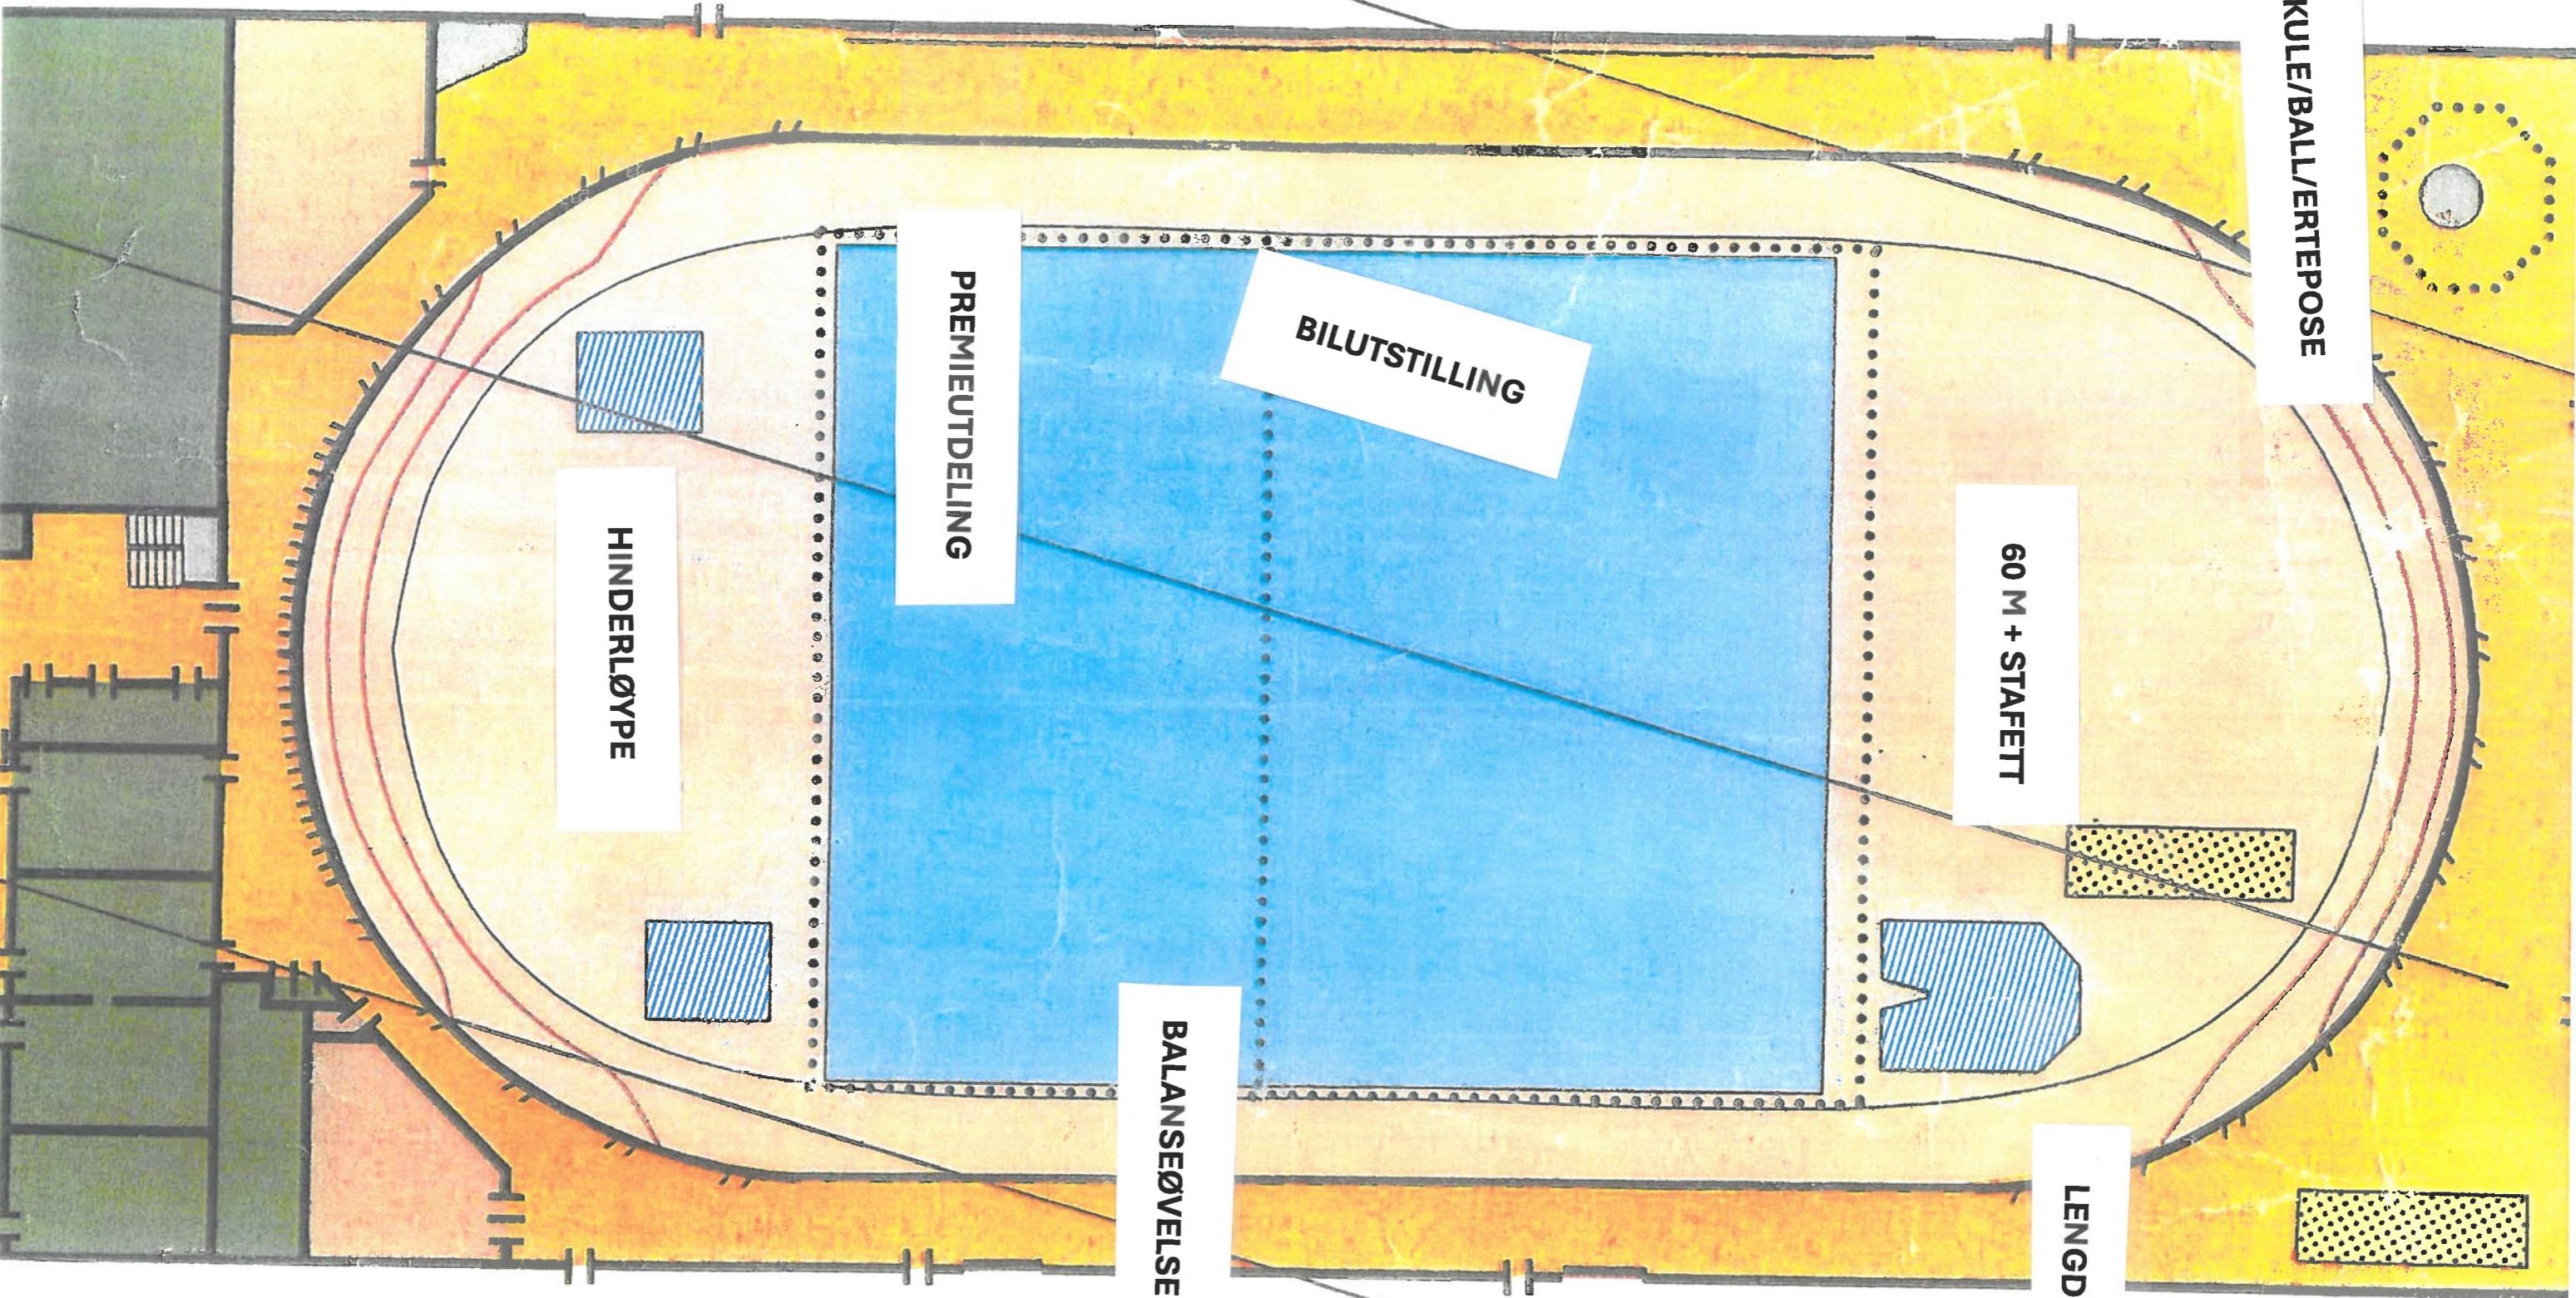

KULE/BALL/ERTEPOSE

60 M + STAFETT

LENGDE

BILUTSTILLING

PREMIUTDELING

BALANSEØVELSE

HINDERLØYPE

me  
ekt  
utgi