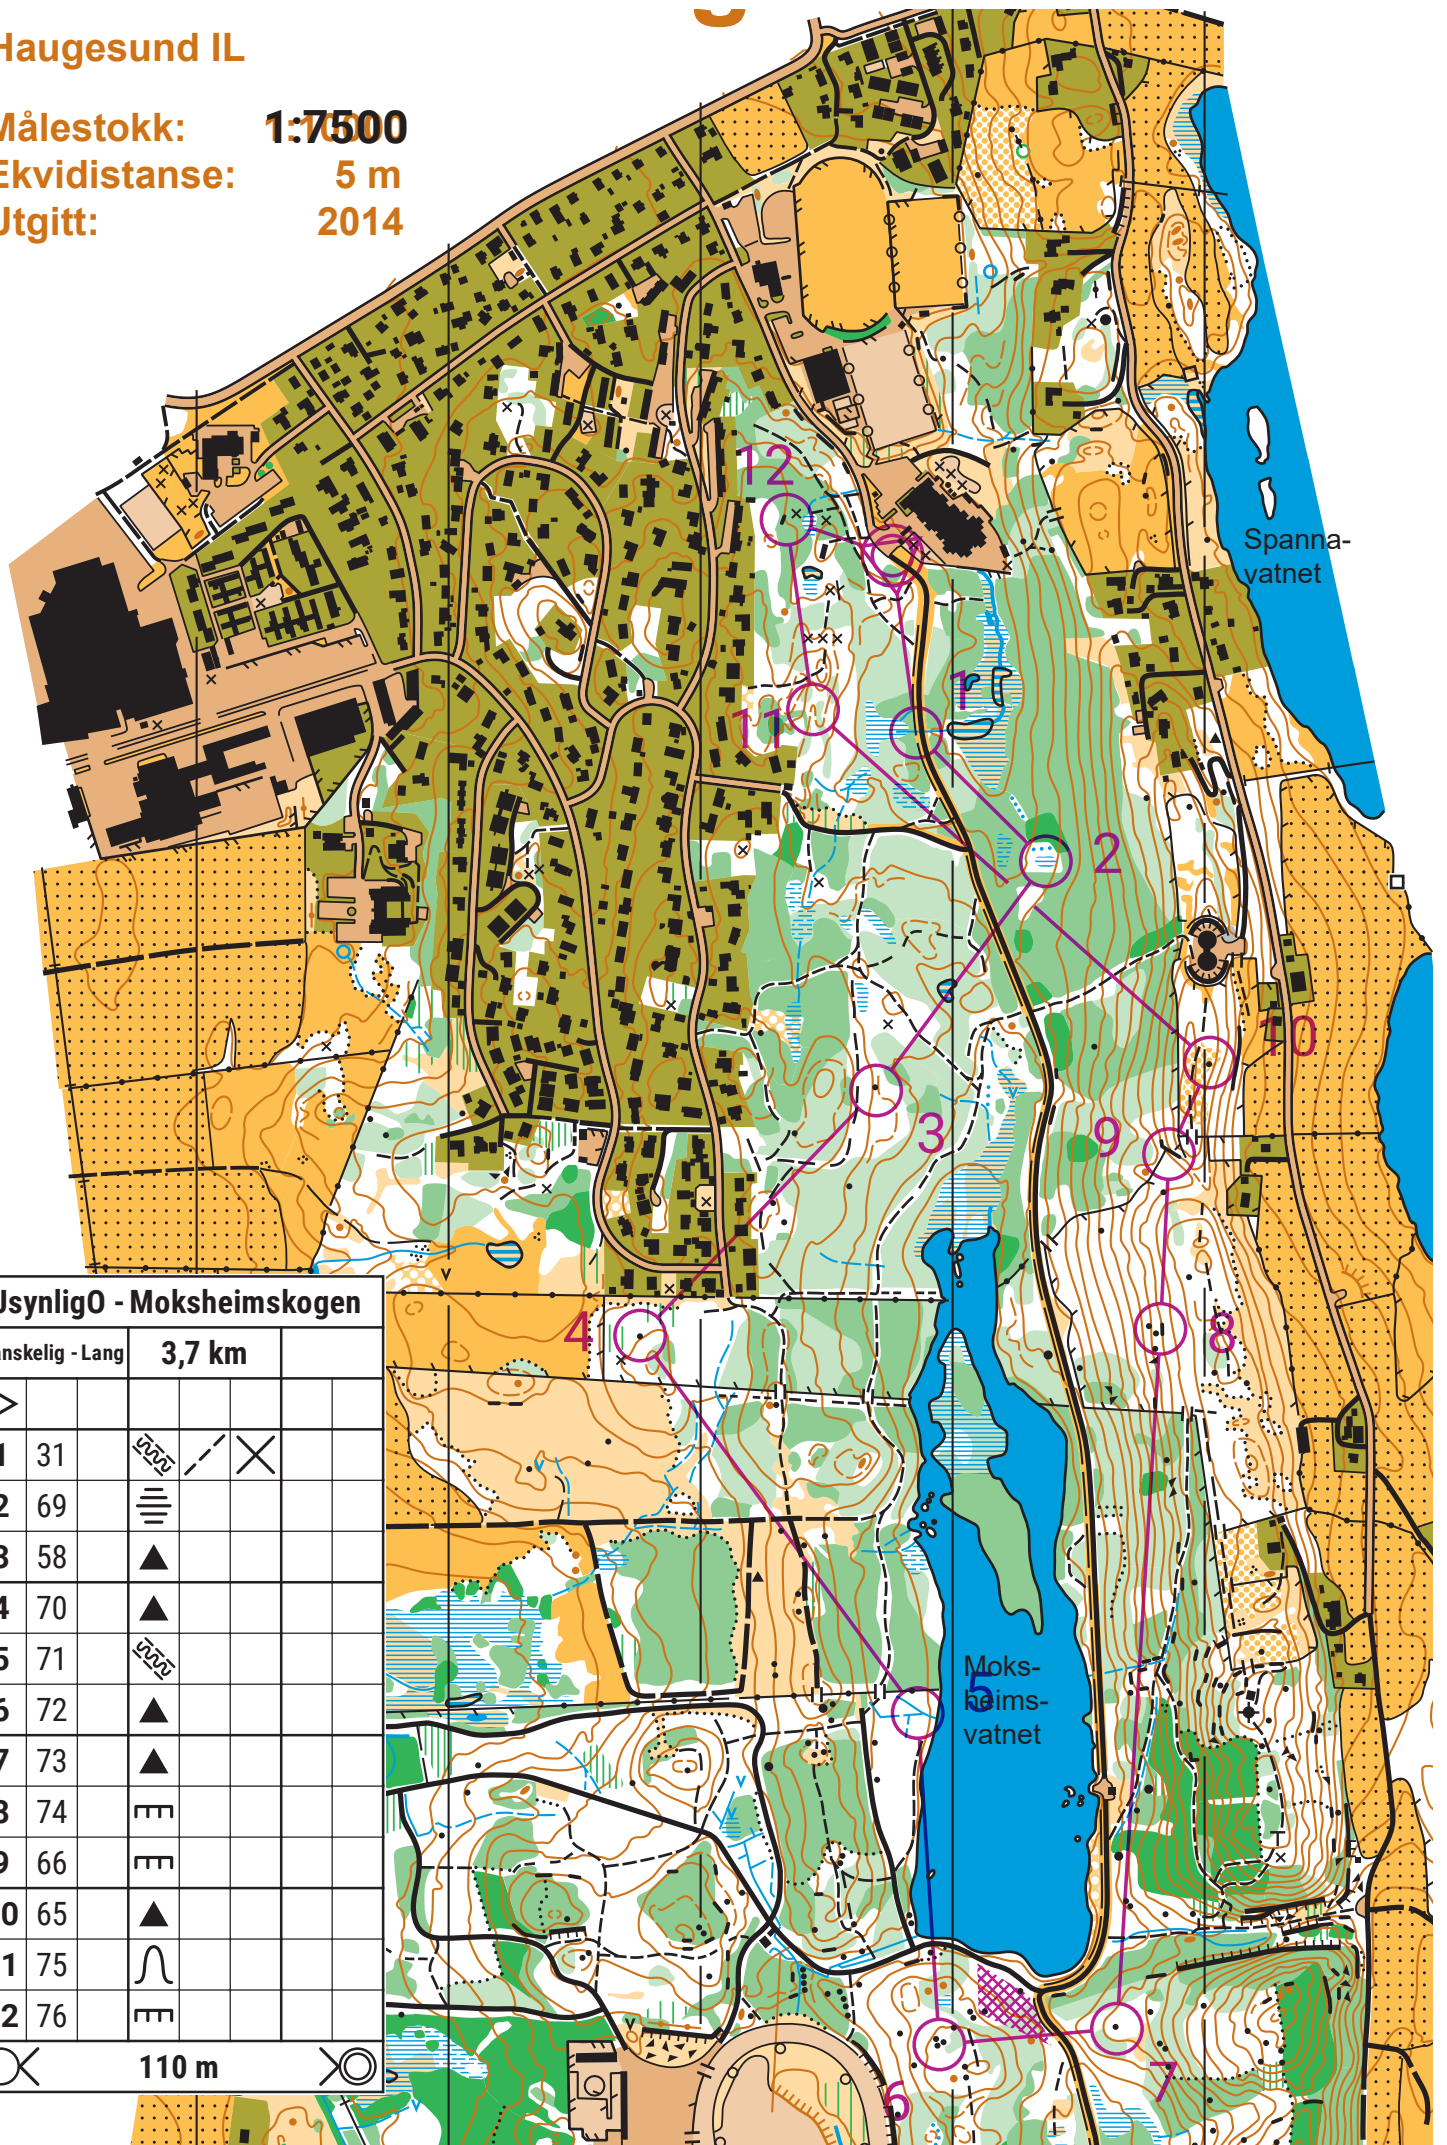

# Haugesund IL

Målestokk: **1:7500**

Ekvidistanse: **5 m**

Utgitt: **2014**

**Usynlig0 - Moksheimskogen**

Vanskelig - Lang **3,7 km**

▷					
1	31				
2	69				
3	58				
4	70				
5	71				
6	72				
7	73				
8	74				
9	66				
10	65				
11	75				
12	76				