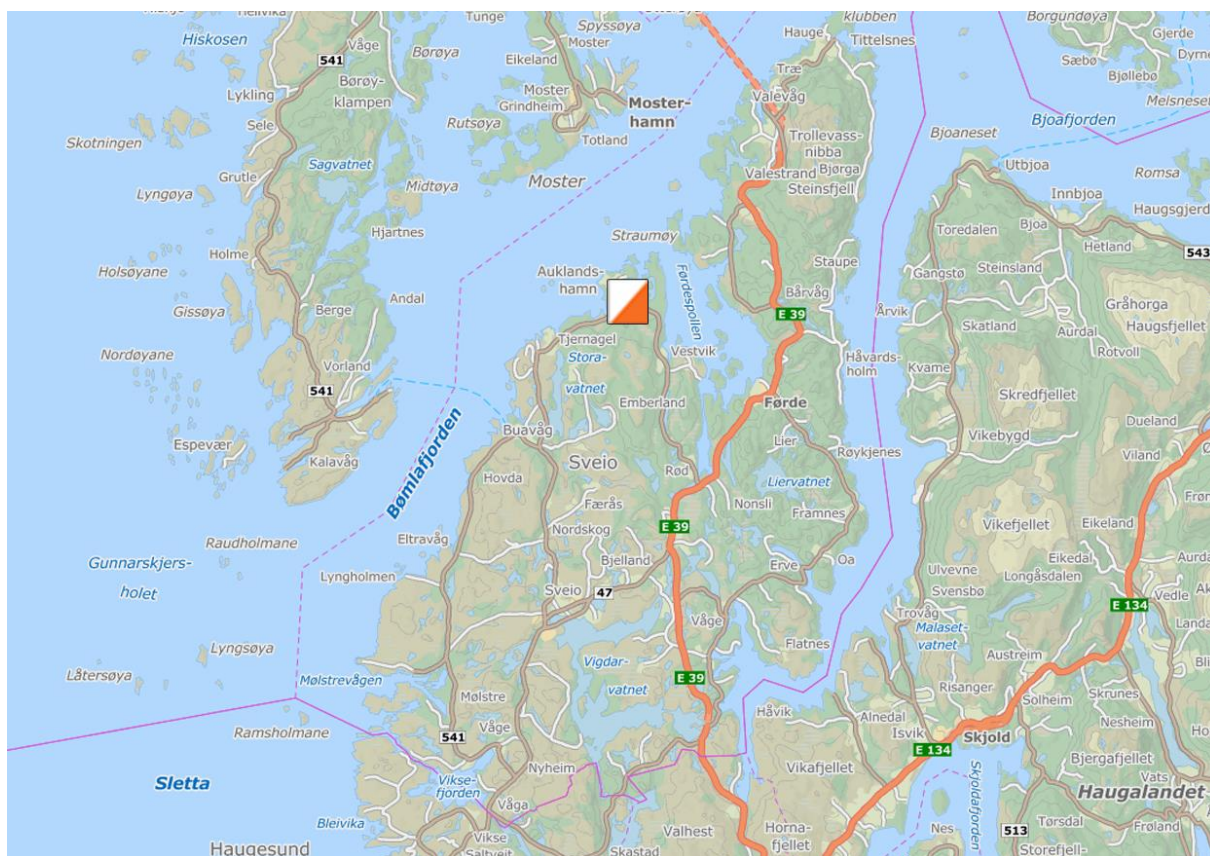

Sveio Orienteringslag

Innbyr til

Nær-o-løp

Tirsdag 23. Mai 2017

Samlingsplass: Auklandshamn skule

Parkering: Ved samlingsplass

Start: Ved samlingsplass

Nærløpet er teljande (NK2) i samandraget for Nærløpskarusellen i Nord Rogaland.

Nærløpet er og sesongens rankingløp nr. 5 for klubbane i Sunnhordland.

Sveio O-lag tilbyr desse løypene i variert terreng:

Løype 1: A	4,2 kilometer
Løype 2: B	2,9 kilometer
Løype 3: C	2,4 kilometer
Løype 4: N	1,8 kilometer

**Kart: Auklandshamn, utgitt i 2004, men med nokre nyare oppdateringar.
Målestokk 1:10 000, ekv. 5 m.**

Terreng: Skogsterreng og til dels opne myrlendte parti. Dei tre kortaste løypene er det tydeleg innslag av stiar og vegar