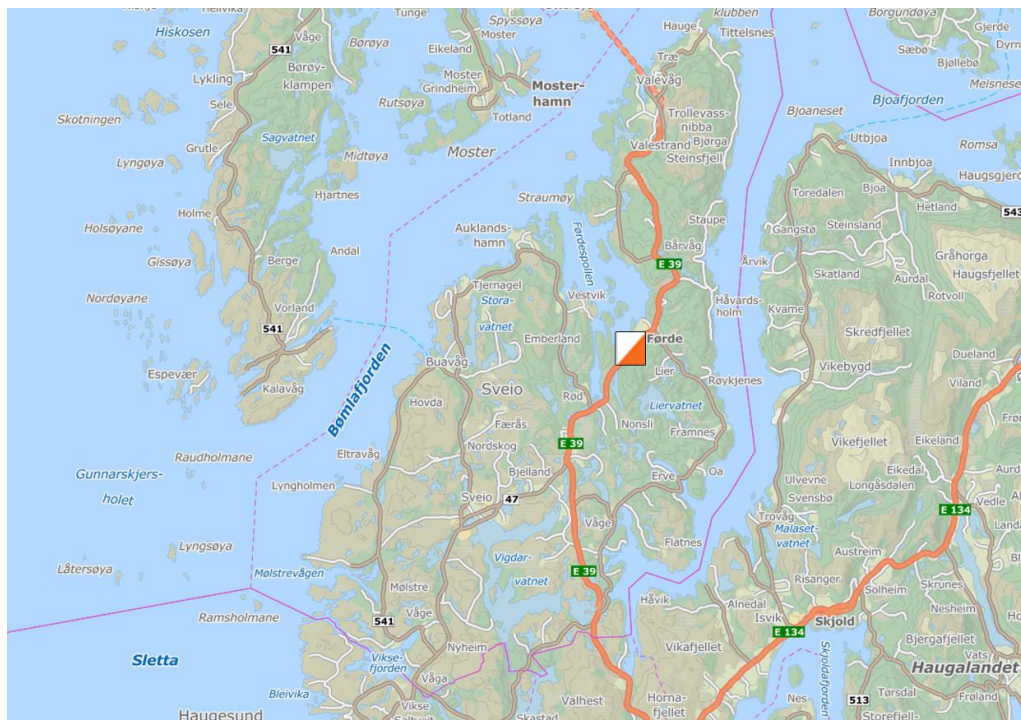

Innbyding til Nær-o-løp

(NK 6)

Tid: Tirsdag 6. september, fra klokka 18.00

Samlingsplass: Hanaleite i Førde

Løpstype: Mellomdistanse

Kart: Førde nærkart, synfart og reinteikna i 2003. Korrigert 2016

Terrengtype: Variert skogsterreng, innslag av skogsveg, sti, småkupert med lengre opne parti i og litt skråli.

Vegbeskriving: Hanaleite industriområde, ved E39 like sør for Førde.

Parkering: Parkering på austsida av E39, på Hanaleite industriområde.

Start: 4 minuttar å gå frå P-plass til start. NB!! E39 må kryssat mellom P-plass og start. Pass på!!!

Løyper:

A/B: 2,7 km

C: 1,4 Km

Ny: 0,8 km

Kart og løpetrykk: Konkylidata

Løypene blir trykt på kart I målestokk 1: 5000. Kartet er trykt på vanleg papir. Tilbod om plastlomme ved start.

Løypeleggarar: Kjetil Fiskå og Thomas Førde.