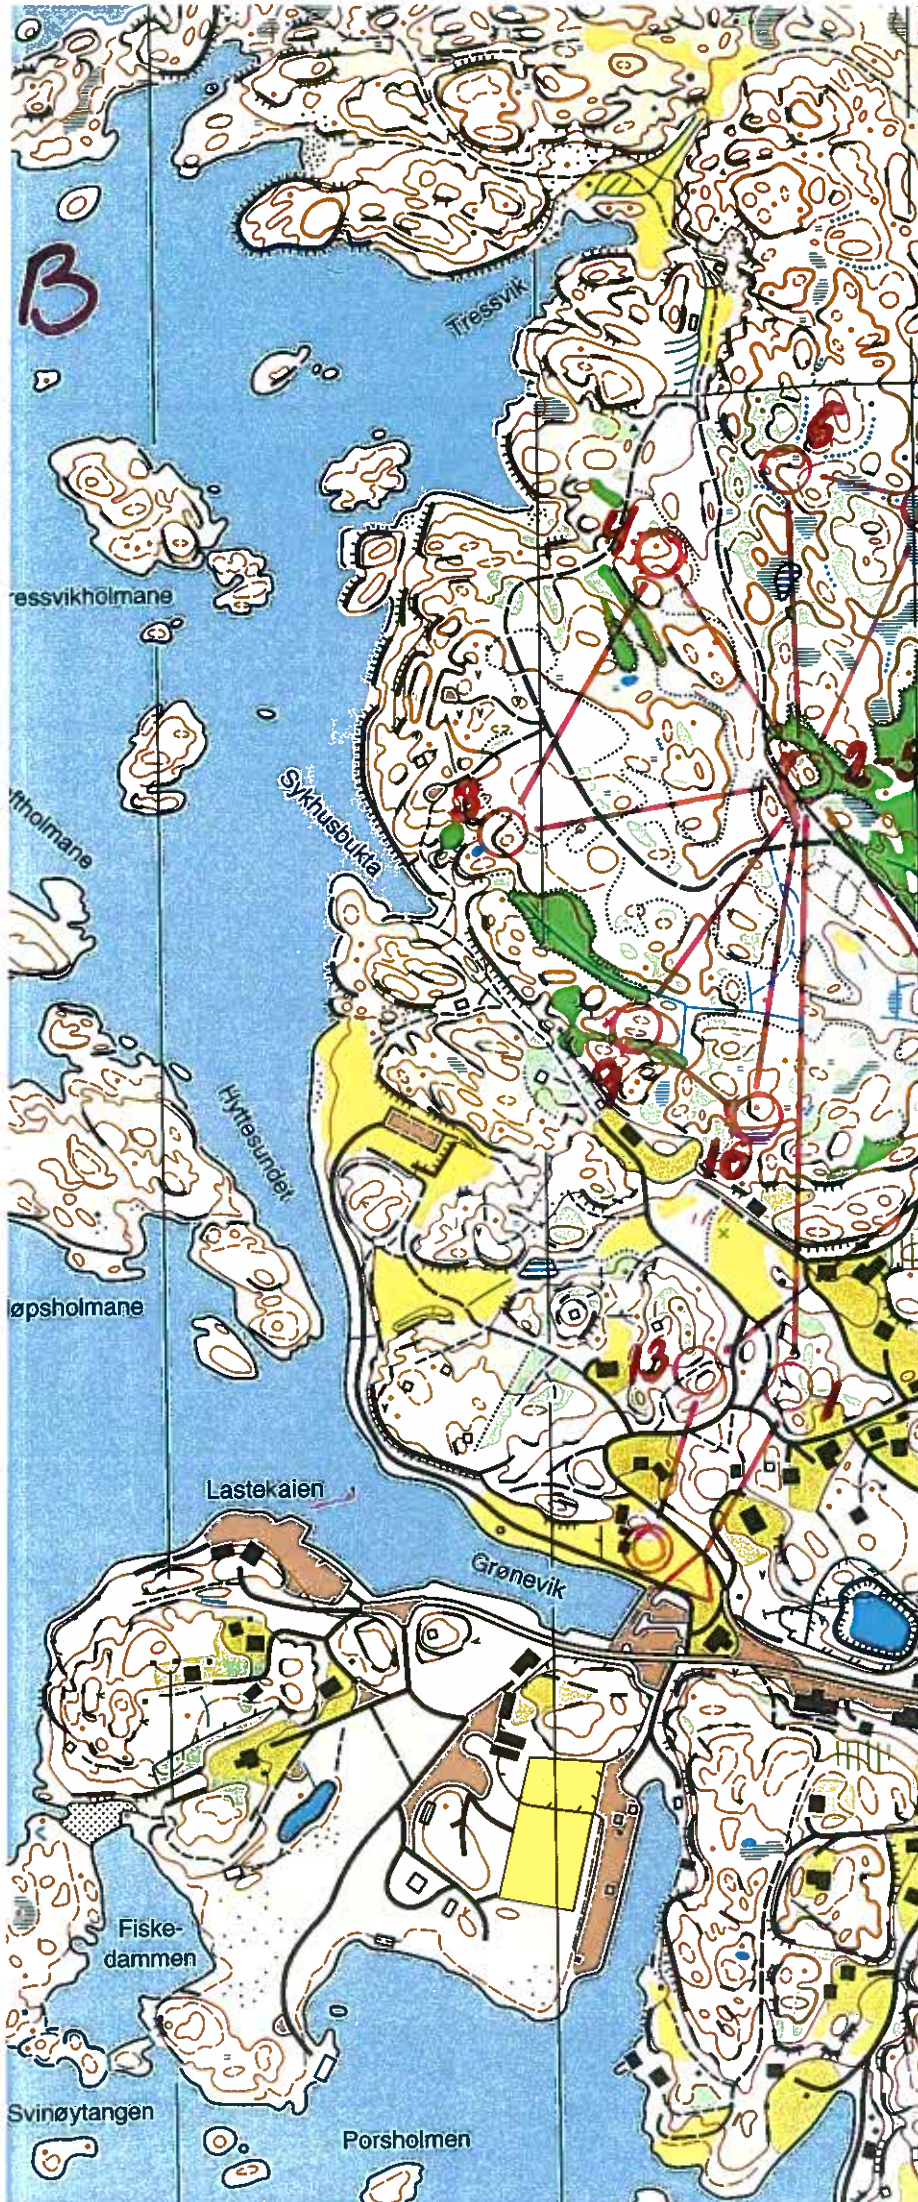

VISNES

med FRANSAHAGEN

målestokk 1:5000

ekvidistanse 5m

misvisning 0°

utgitt 1998

Bedrifts-O-løp 17. oktober 2013

Visnes 1:5.000

Fellesstart 2.820 m, løype A

Post	Beskrivelse	Kode
1	Under skrent	129
2	Kolle	130
3	Mellom koller	132
4	Under skrent	133
5	Kolle	130
6	Under skrent N	134
7	Søkk	135
8	Kolle	130
9	Stein	136
10	Høydepunkt	138
11	Kolle	130
12	Søkk	140
13	Under skrent S	141

VISNES

med **FRANSAHAGEN**

ORIENTERINGSKART/
målestokk 1:5000

ekvidistanse 5m

misvisning 0°

utgitt 1998

Bedrifts-O-løp 17. oktober 2013

Visnes 1:5.000