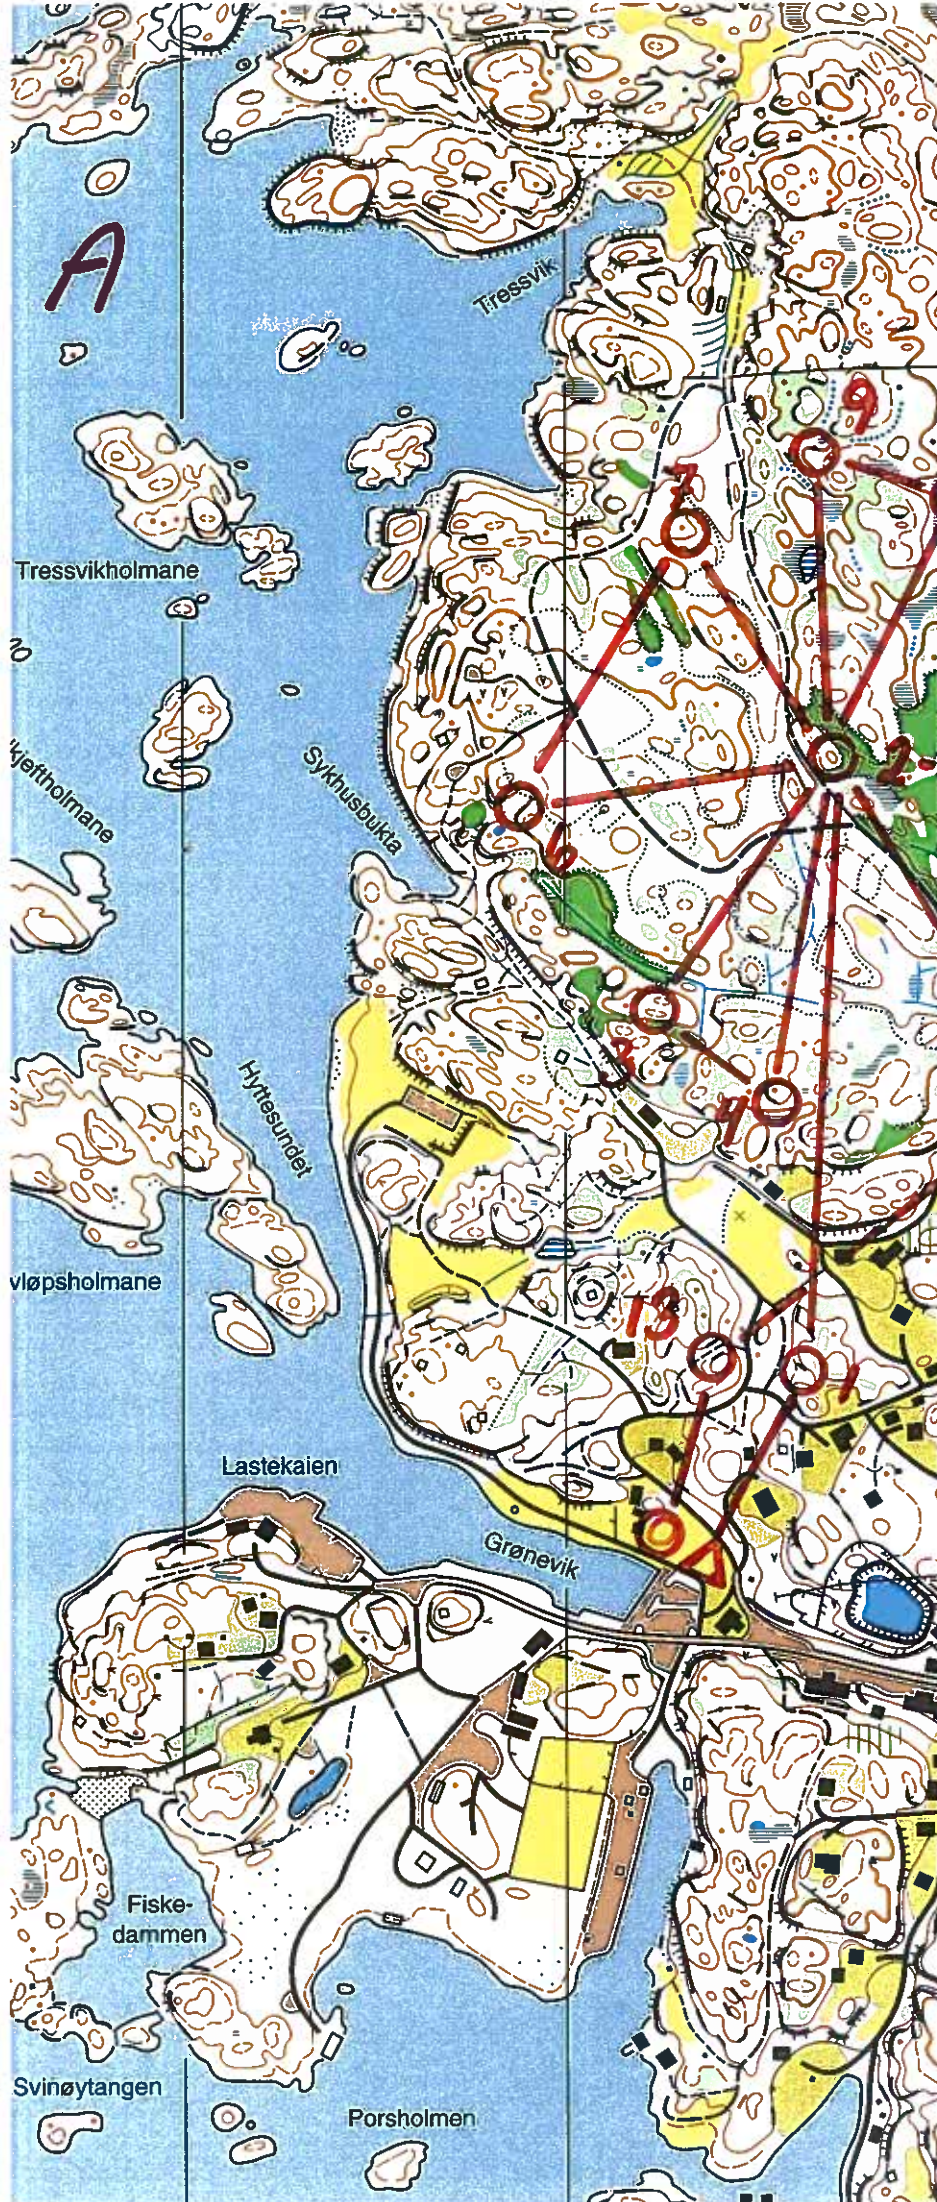

VISNES

med FRANSAHAGEN

målestokk 1:5000

ekvidistanse 5m

misvisning 0°

utgitt 1998

Bedrifts-O-løp 17. oktober 2013

Visnes 1:5.000

Fellesstart 2.820 m, løype A

Post	Beskrivelse	Kode
1	Under skrent	129
2	Kolle	130
3	Mellom koller	132
4	Under skrent	133
5	Kolle	130
6	Under skrent N	134
7	Søkk	135
8	Kolle	130
9	Stein	136
10	Høydepunkt	138
11	Kolle	130
12	Søkk	140
13	Under skrent S	141

VISNES

med **FRANSAHAGEN**

ORIENTERINGSKART/
målestokk 1:5000

ekvidistanse 5m

misvisning 0°

utgitt 1998

Bedrifts-O-løp 17. oktober 2013

Visnes 1:5.000