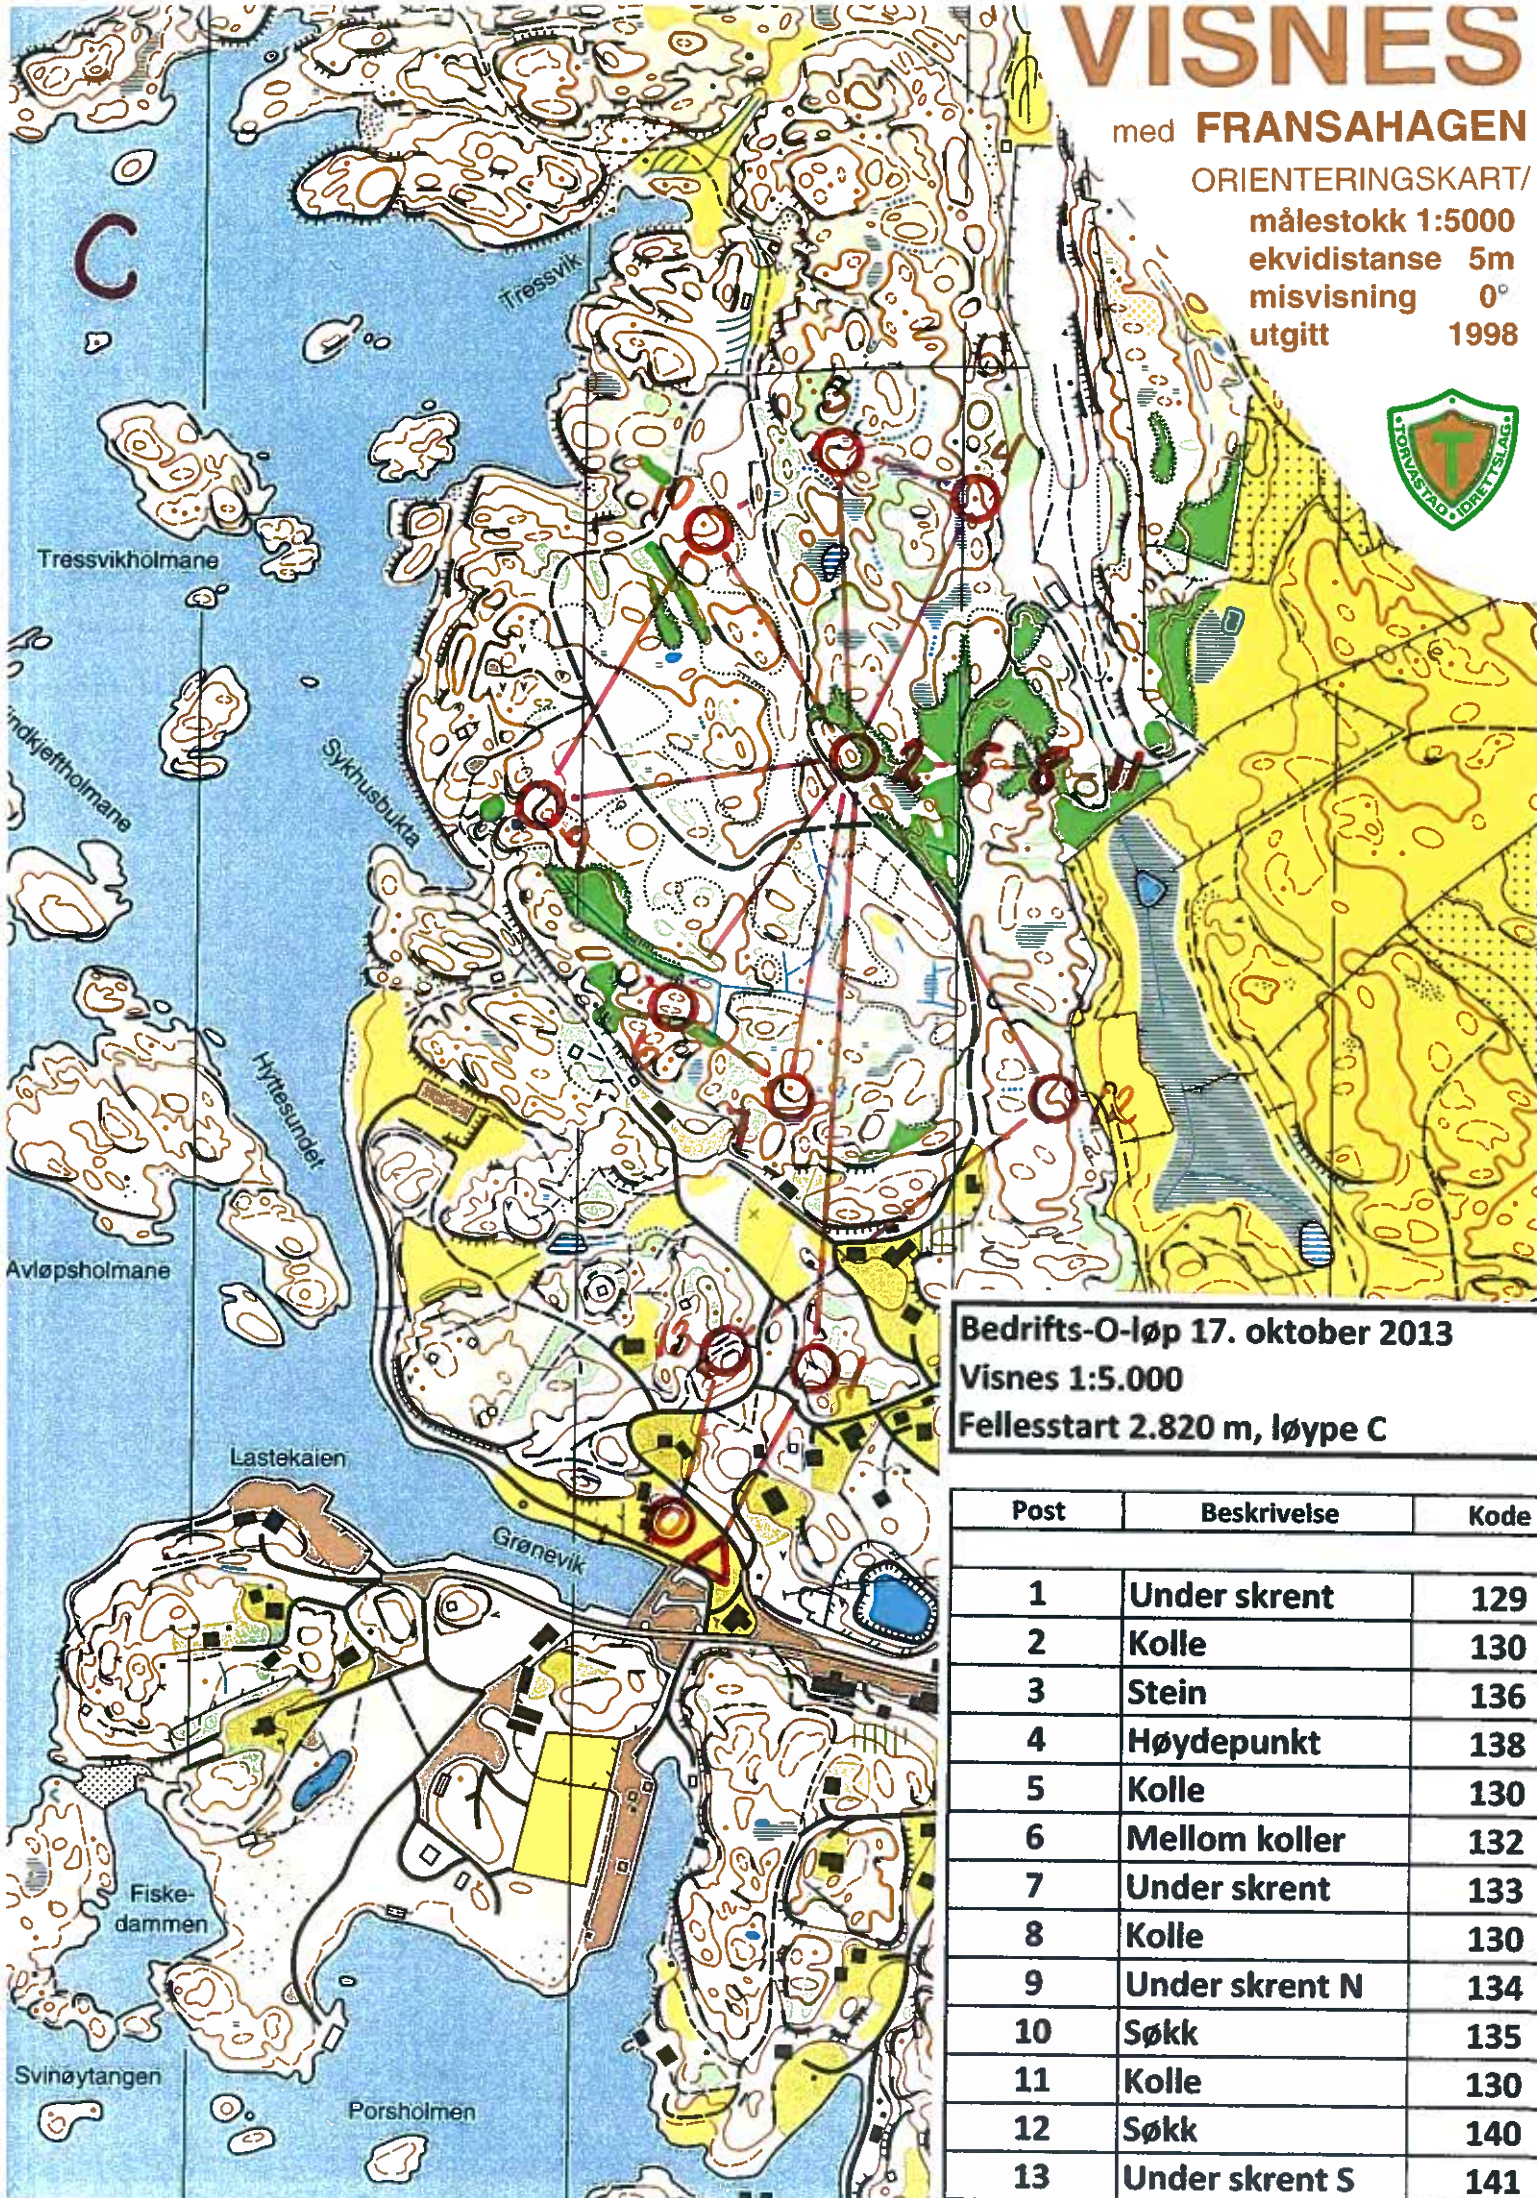

Fellesstart 2.820 m, løype B

Post	Beskrivelse	Kode
1	Under skrent	129
2	Kolle	130
3	Under skrent N	134
4	Søkk	135
5	Kolle	130
6	Stein	136
7	Høydepunkt	138
8	Kolle	130
9	Mellom koller	132
10	Under skrent	133
11	Kolle	130
12	Søkk	140
13	Under skrent S	141

VISNES

med **FRANSAHAGEN**

ORIENTERINGSKART/
målestokk 1:5000

ekvidistanse 5m

misvisning 0°

utgitt 1998

Bedrifts-O-løp 17. oktober 2013

Visnes 1:5.000

Fellesstart 2.820 m, løype C

Post	Beskrivelse	Kode
1	Under skrent	129
2	Kolle	130
3	Stein	136
4	Høydepunkt	138
5	Kolle	130
6	Mellom koller	132
7	Under skrent	133
8	Kolle	130
9	Under skrent N	134
10	Søkk	135
11	Kolle	130
12	Søkk	140
13	Under skrent S	141