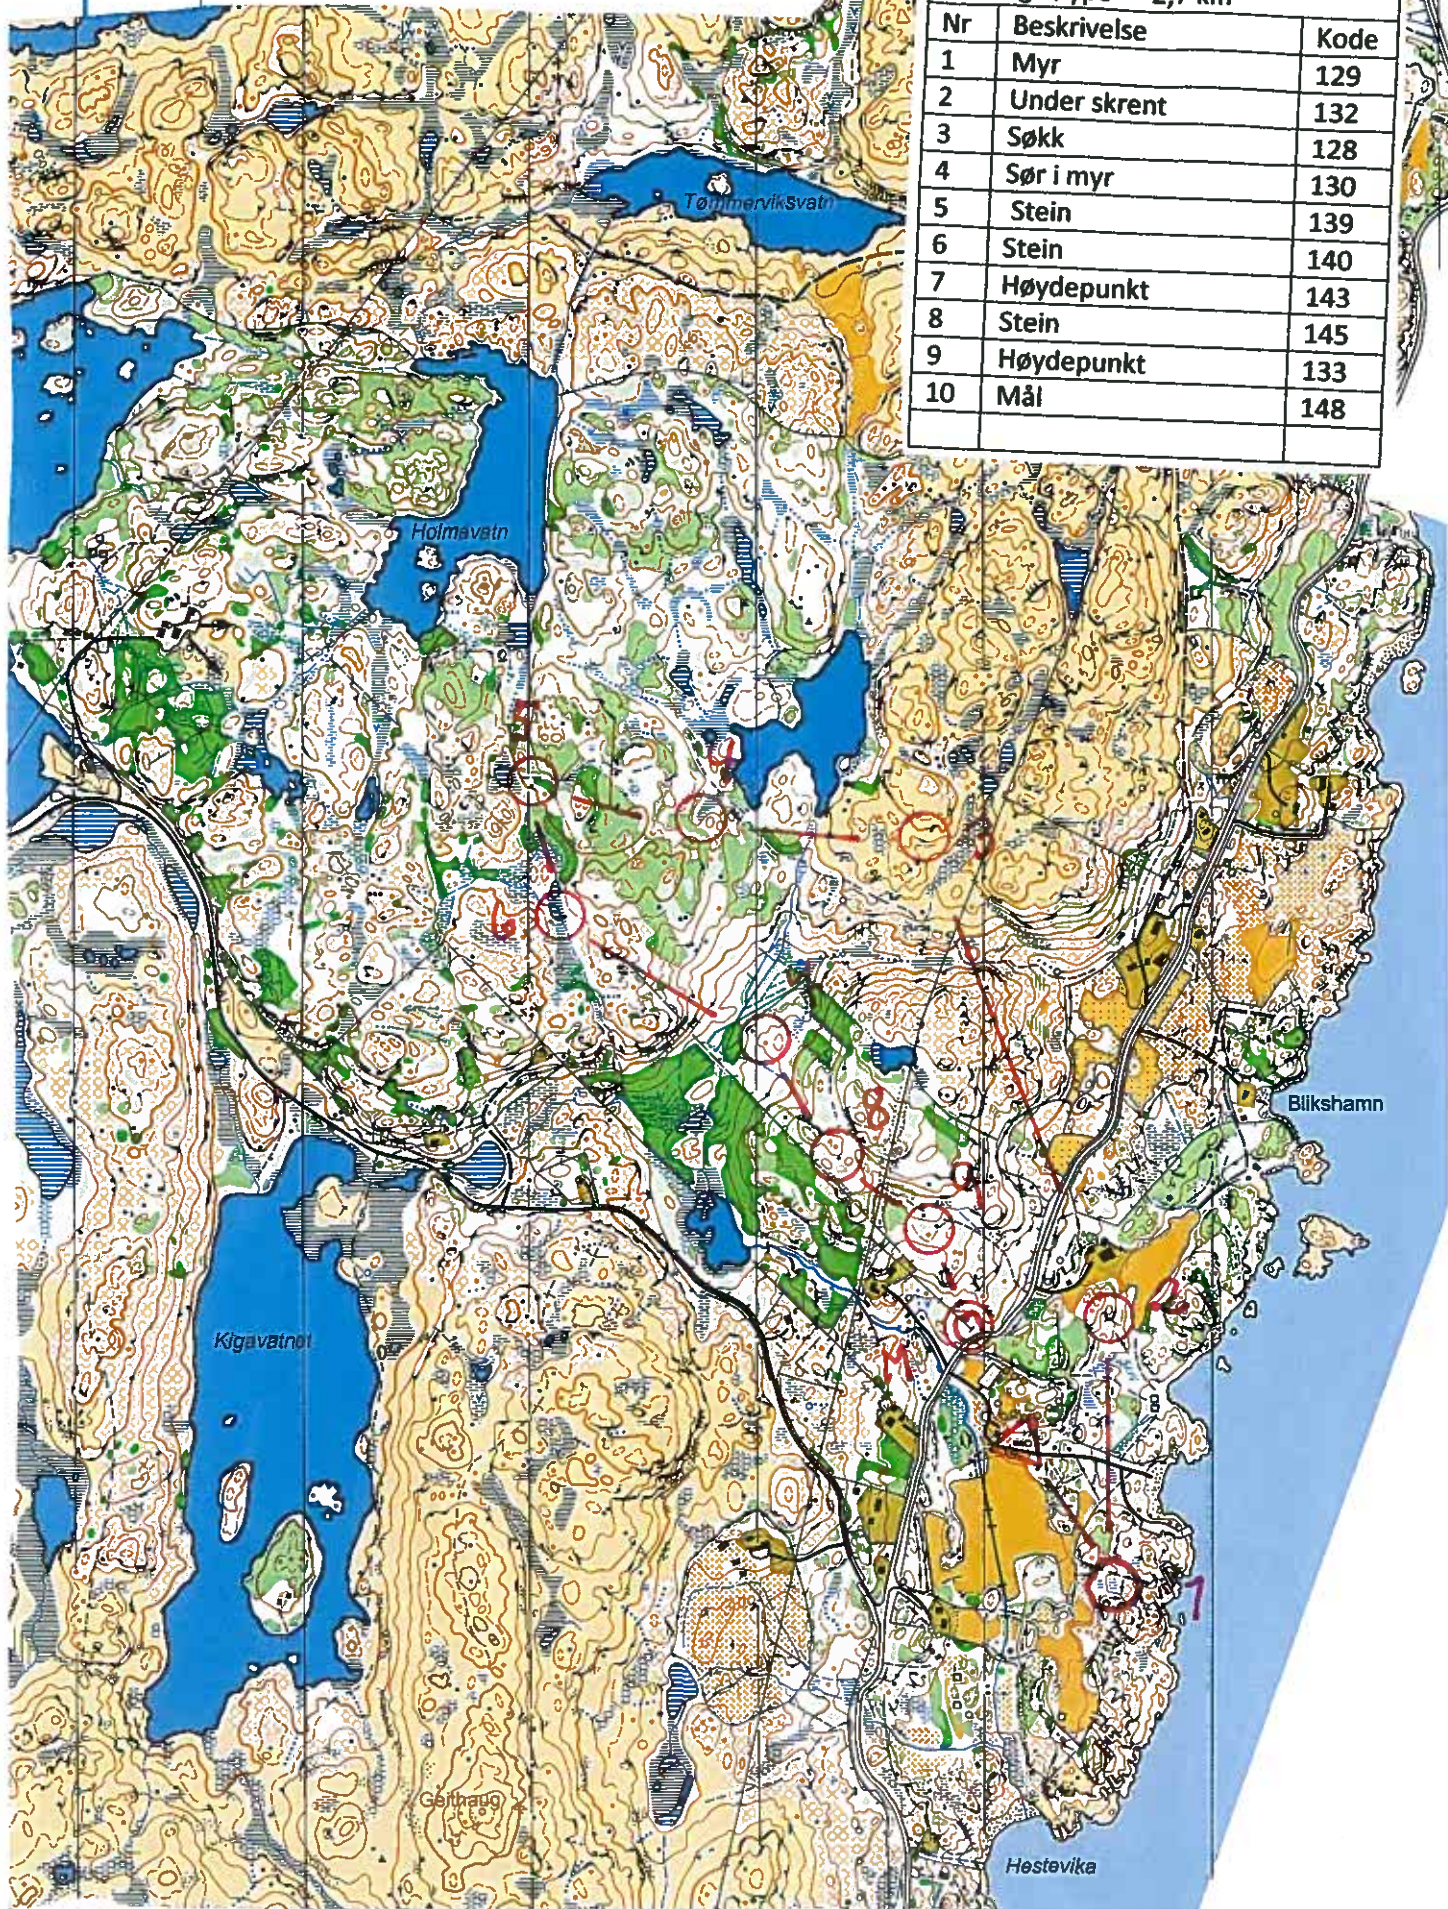

# Blikshamn

målestokk: 1 : 10 000  
ekvidistanse: 5 m

Til Kopervik

Bedrifts O-løp 10/10 2013

Blikshavn - Leirplassen

Lang løype 2,7 km

Nr	Beskrivelse	Kode
1	Myr	129
2	Under skrent	132
3	Søkk	128
4	Sør i myr	130
5	Stein	139
6	Stein	140
7	Høydepunkt	143
8	Stein	145
9	Høydepunkt	133
10	Mål	148

# Blikshamn

målestokk: 1 : 10 000  
ekvidistanse: 5 m

Til Kopervik

Bedrifts ø-løp 10/10 2013

Blikshavn - Leirplassen

Kort løype 1,9 km

Nr	Beskrivelse	Kode
1	Myr	129
2	Under skrent	132
3	Høydepunkt	133
4	Søkk	134
5	Stein	135
6	Stein	145
7	Høydepunkt	133
8	Mål	148

**Merka fra post 5 mot post 6**