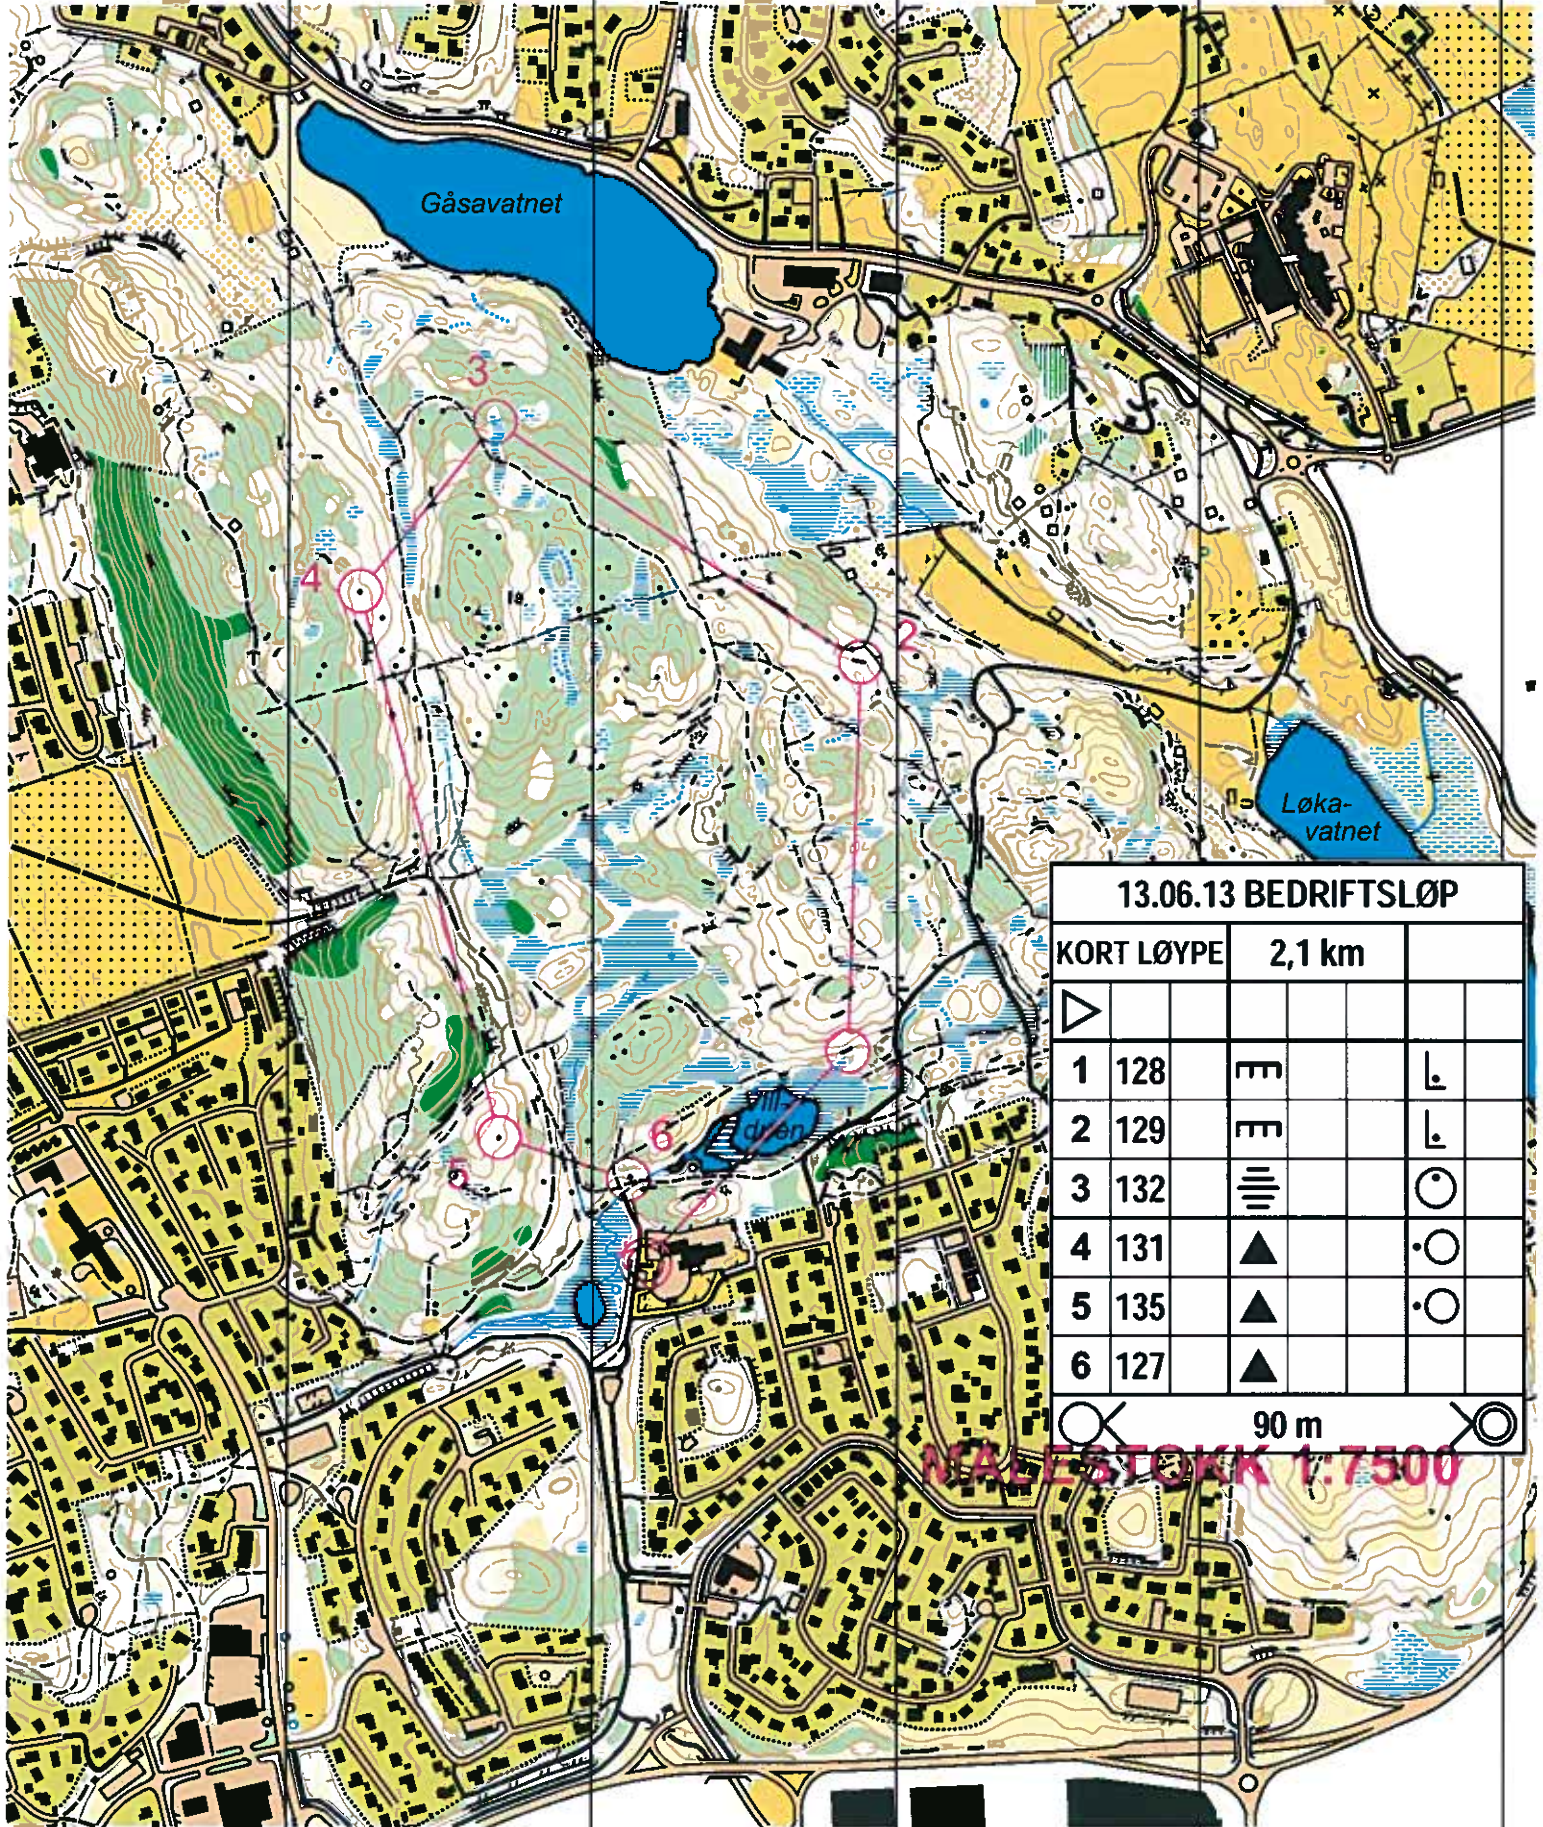

13.06.13 BEDRIFTSLØP

LANGLØYPE	2,9 km			
1 127	▲			
2 128	▬		└	
3 129	▬		└	
4 131	▲		○	
5 133	→ ▬		└	
6 134	▬		└	
7 130	▲			
8 135	▲		○	

190 m

MALESTØYK 1:7500

13.06.13 BEDRIFTSLØP

KORT LØYPE		2,1 km	
1	128	≡	⊥
2	129	≡	⊥
3	132	≡≡≡	○
4	131	▲	•○
5	135	▲	•○
6	127	▲	

90 m

NALESTOKK 1:7500