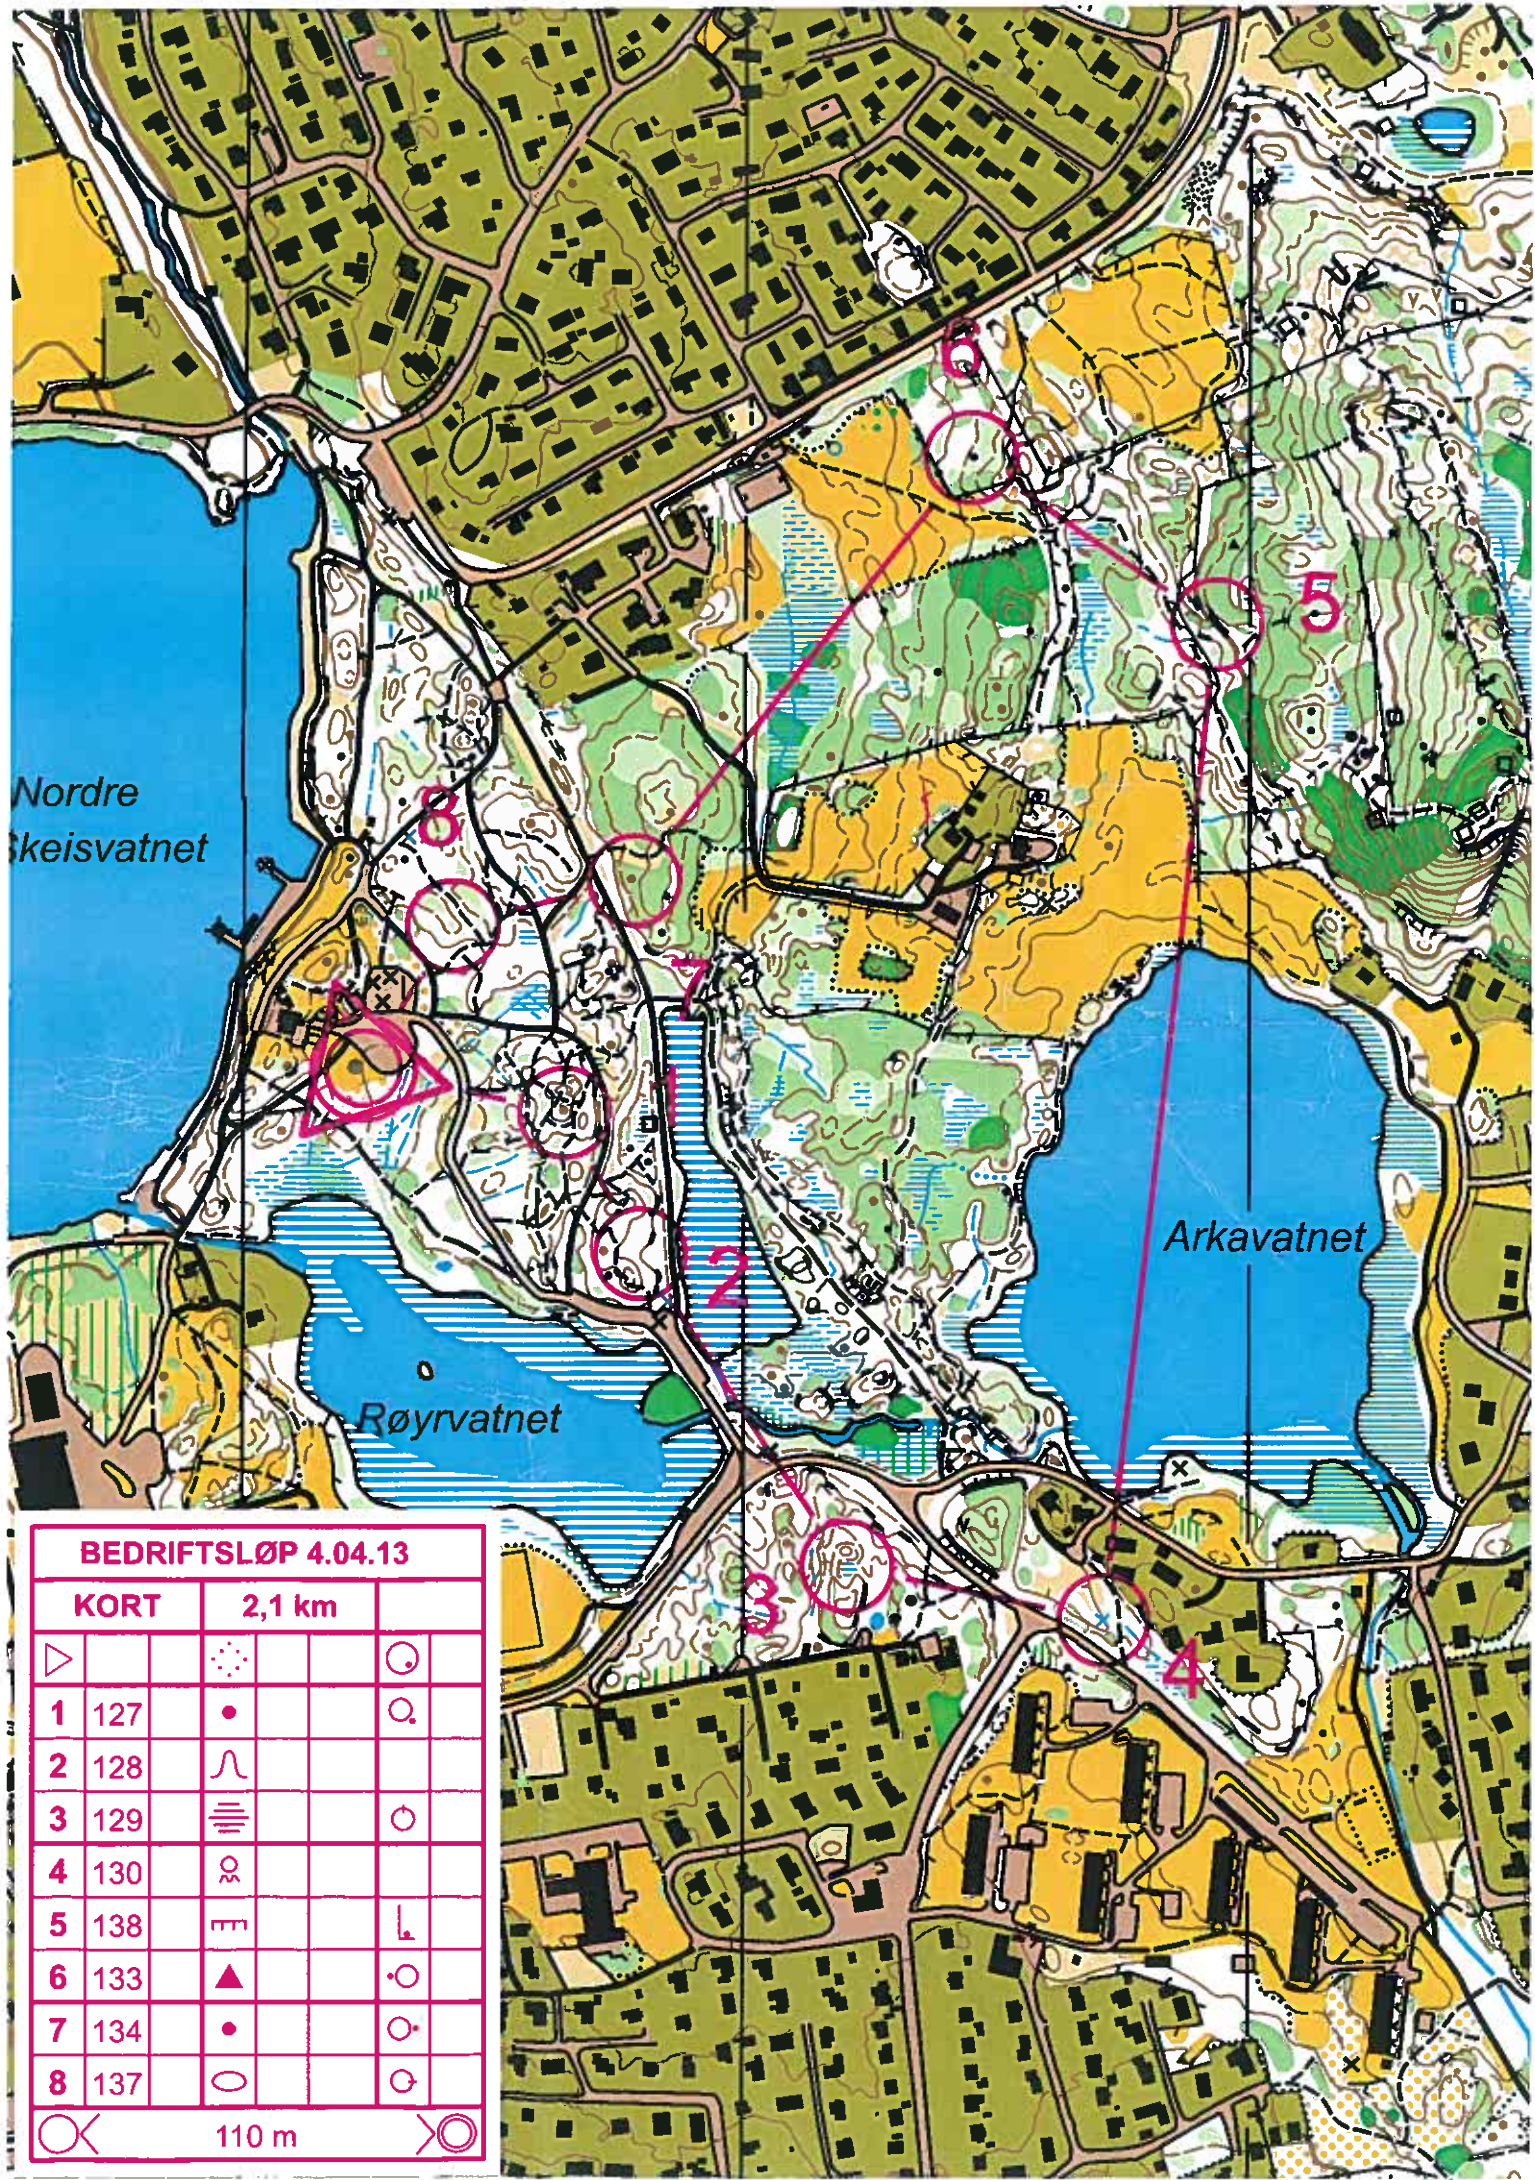

BEDRIFTSLØP 4.04.13

NORMAL		3,0 km		
▷		⋯		⊙
1	127	•		⊙
2	128	∩		
3	129	≡		⊙
4	130	⊙		
5	131	✕		⊙
6	132	▲		⊙
7	133	▲		⊙
8	134	•		⊙
9	135	∩ -		
10	136	∩		
11	137	⊙		⊙

⊙ 110 m ⊙

BEDRIFTSLØP 4.04.13

KORT 2,1 km

▷		⊙	⊙
1	127	•	⊙
2	128	∩	
3	129	≡	⊙
4	130	⊙	
5	138	≡	⊙
6	133	▲	⊙
7	134	•	⊙
8	137	⊙	⊙

⊙ 110 m ⊙

Nordre
Skeisvatnet

Arkavatn

Røyrvatnet

BEDRIFTSLØP 4.04.13

Løype NY, Lengde 1,3 km

Start

1. 135 OPPE I FLATT SØKK
2. 136 SØKK
3. 140 GRØFTEENDE
4. 128 SØKK
5. 139 STIKRYSS
6. 141 UNDER LITEN SKRENT

Ingen snitsling, 130 m fra siste post til mål. Ingen snitsling