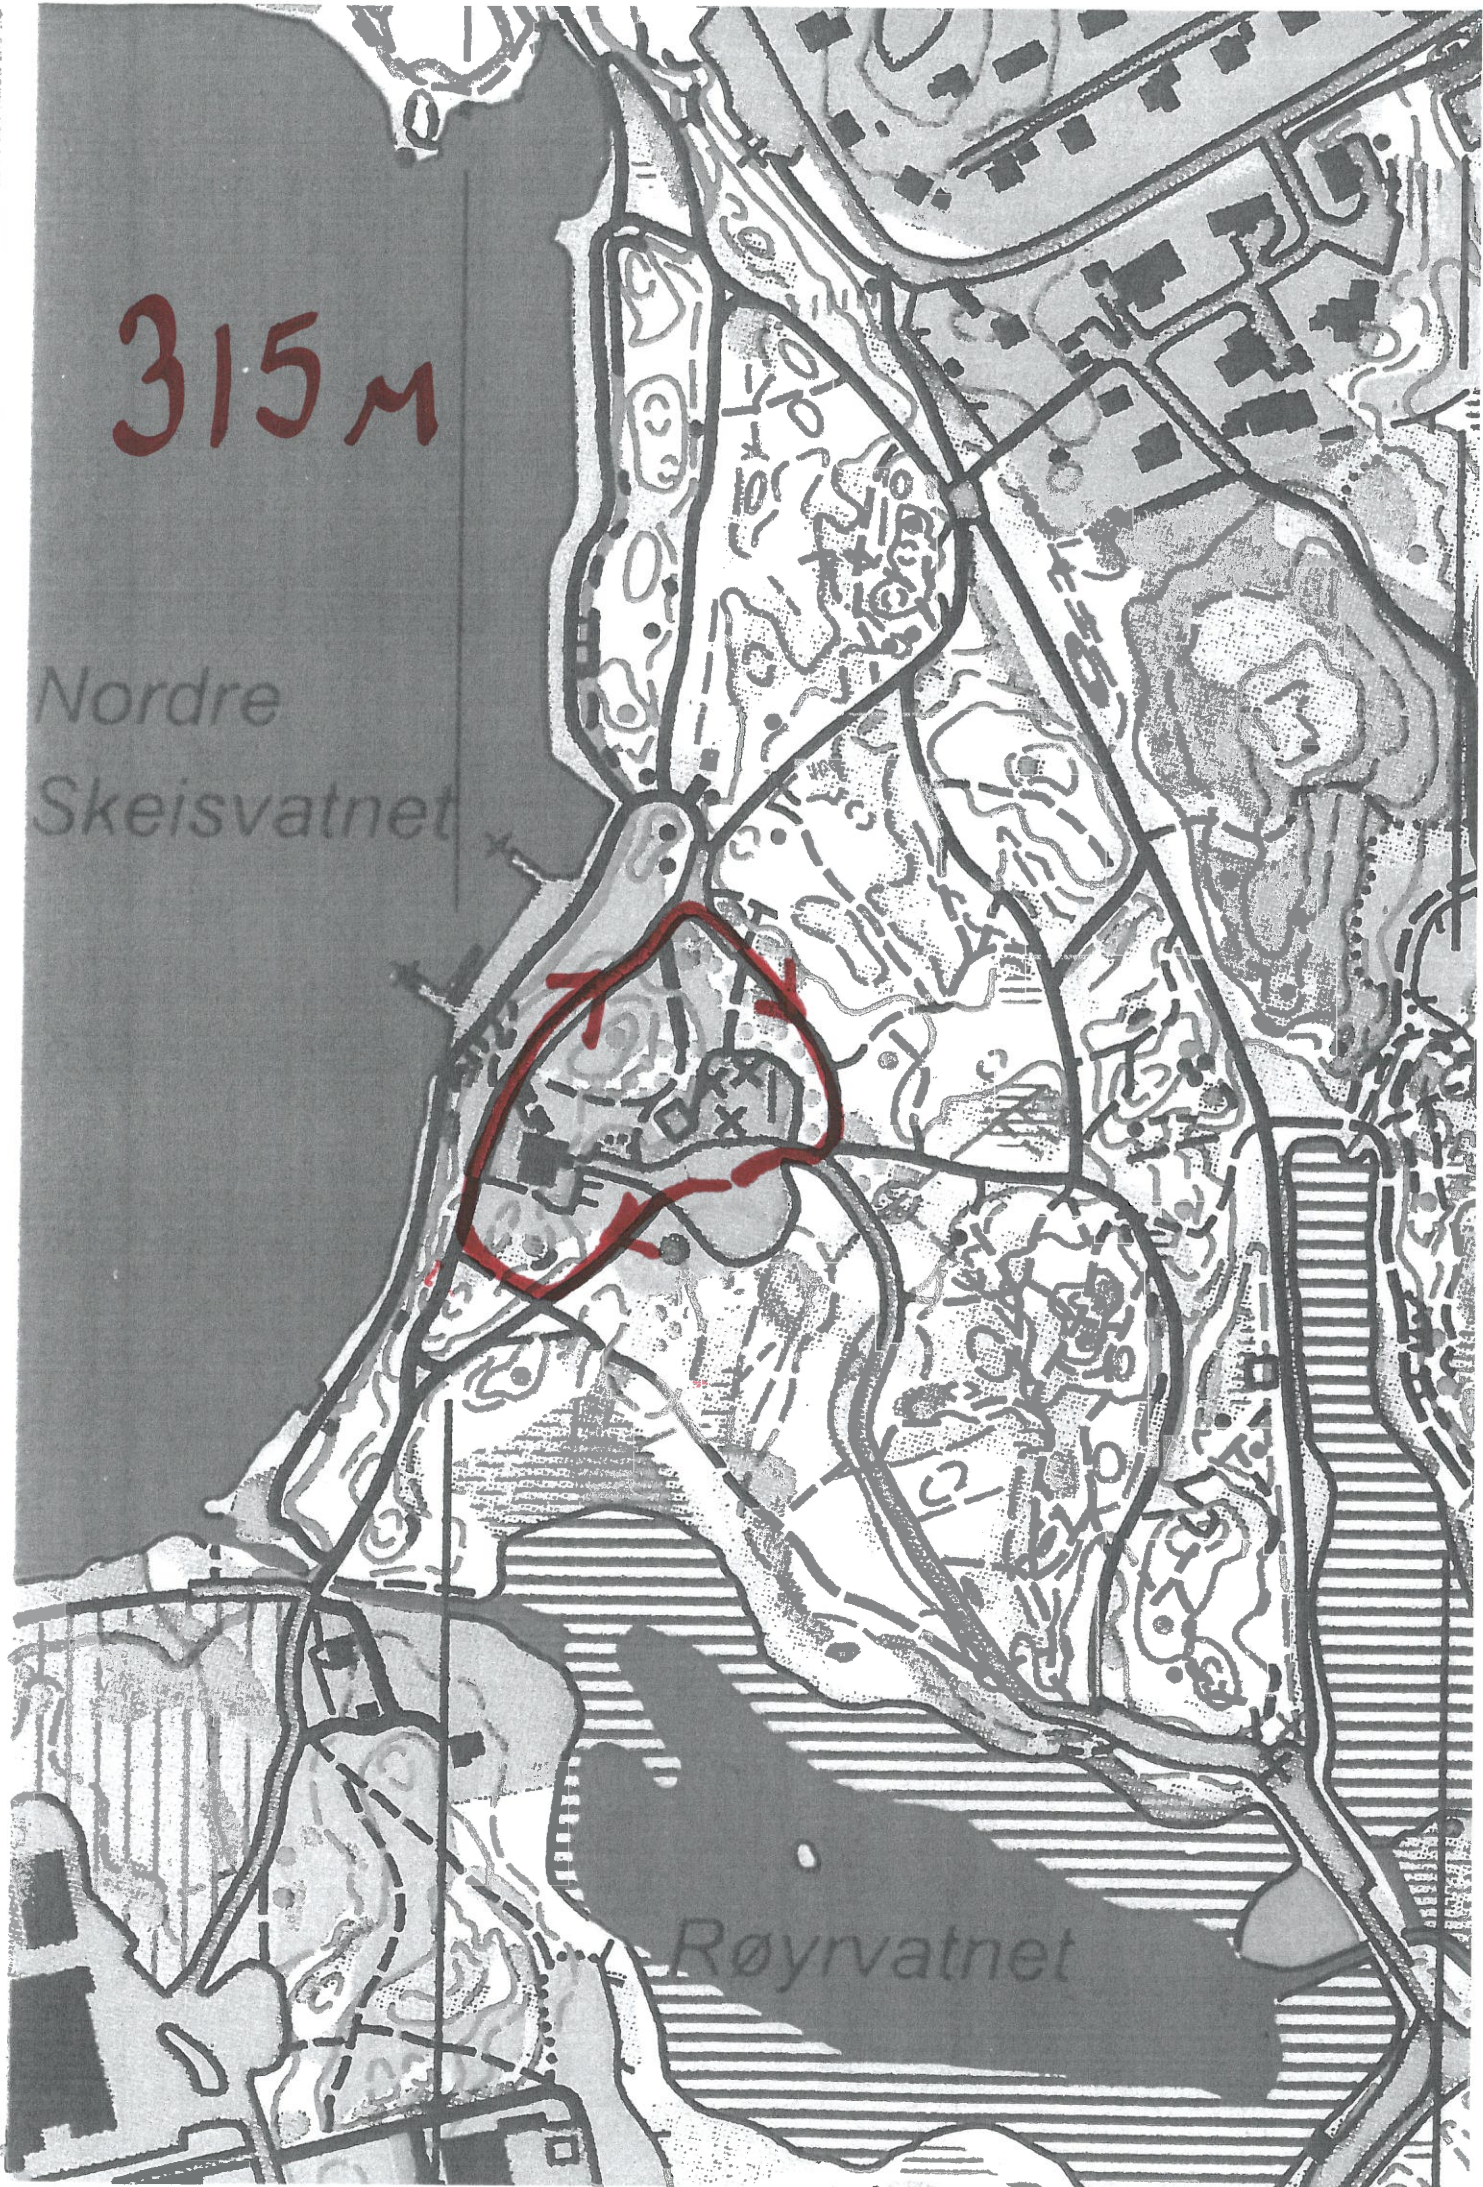

315 m

Nordre
Skeisvatnet

Røyrvatnet

620M

Nordre
Skeisvatnet

Røyrvatnet

840M

Nordre
Skeisvatnet

Røyvåne

Illoom

Nordre
Skeisvatnet

Reynvatnet

3800 M

LØYPEN PÅ CA 1200M
LØPES 3 GANGER.

Nordre
Skeisvatnet

Røyrvatnet