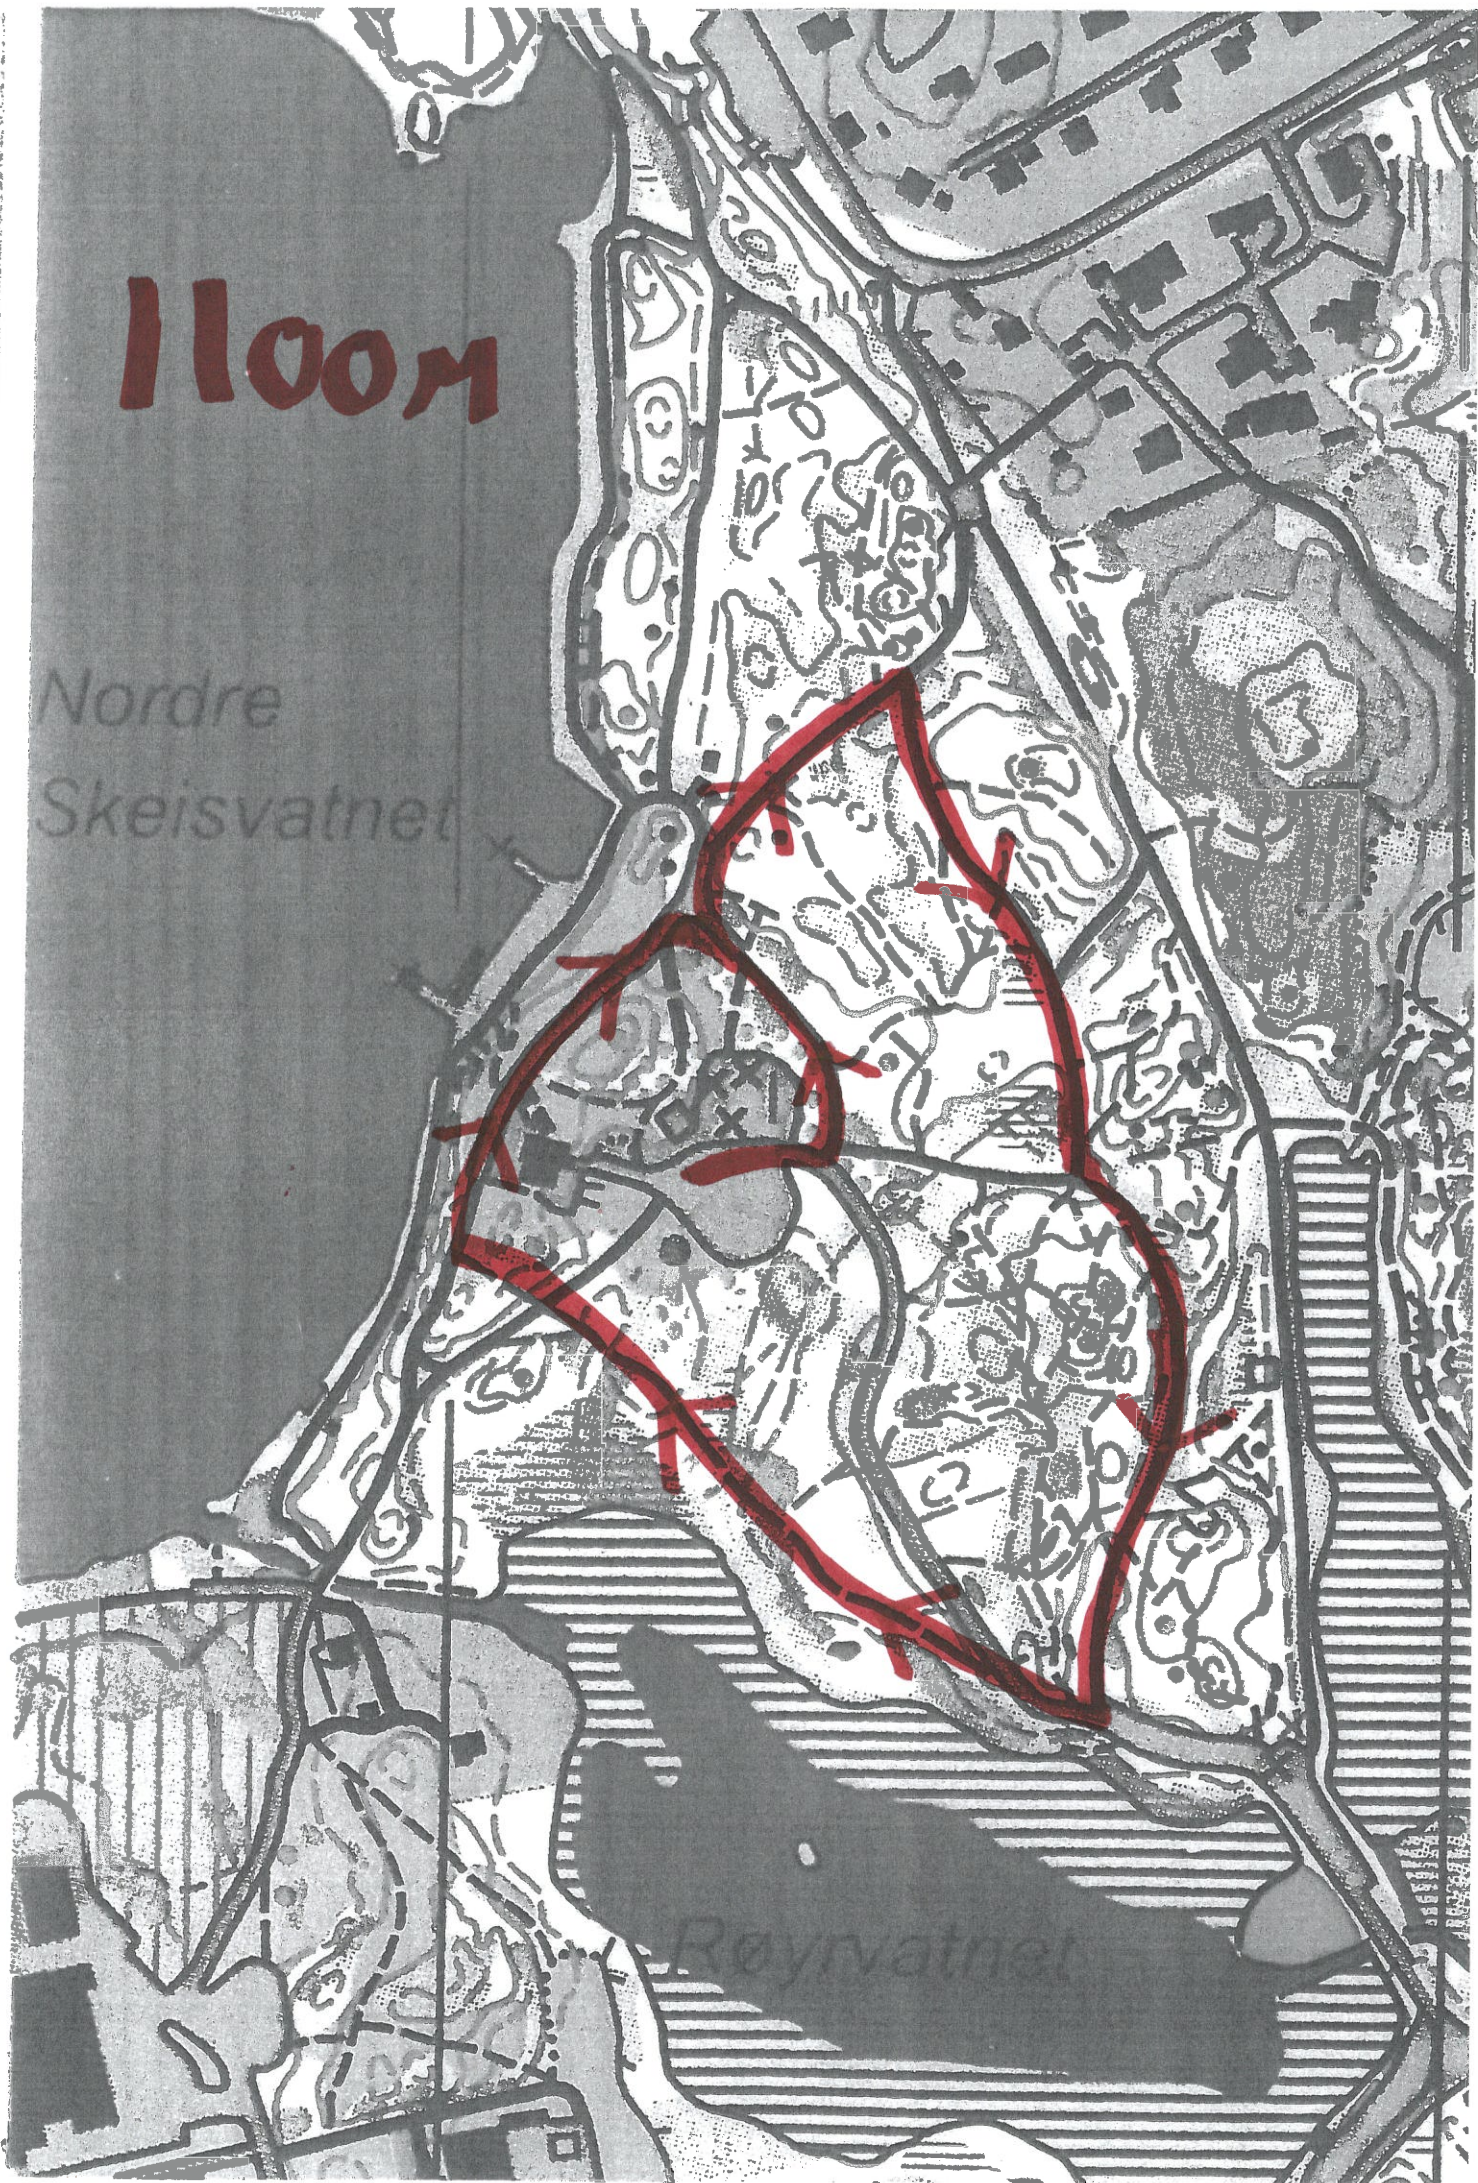

315 m

Nordre
Skeisvatnet

Røyrvatnet

620M

Nordre
Skeisvatnet

Røyrvatnet

840M

Nordre
Skeisvatnet

Røyvåne

Illoom

Nordre
Skeisvatnet

Reynvatnet

3800 M

LØYPEN PÅ CA 1200M
LØPES 3 GANGER.

Nordre
Skeisvatnet

Røyrvatnet