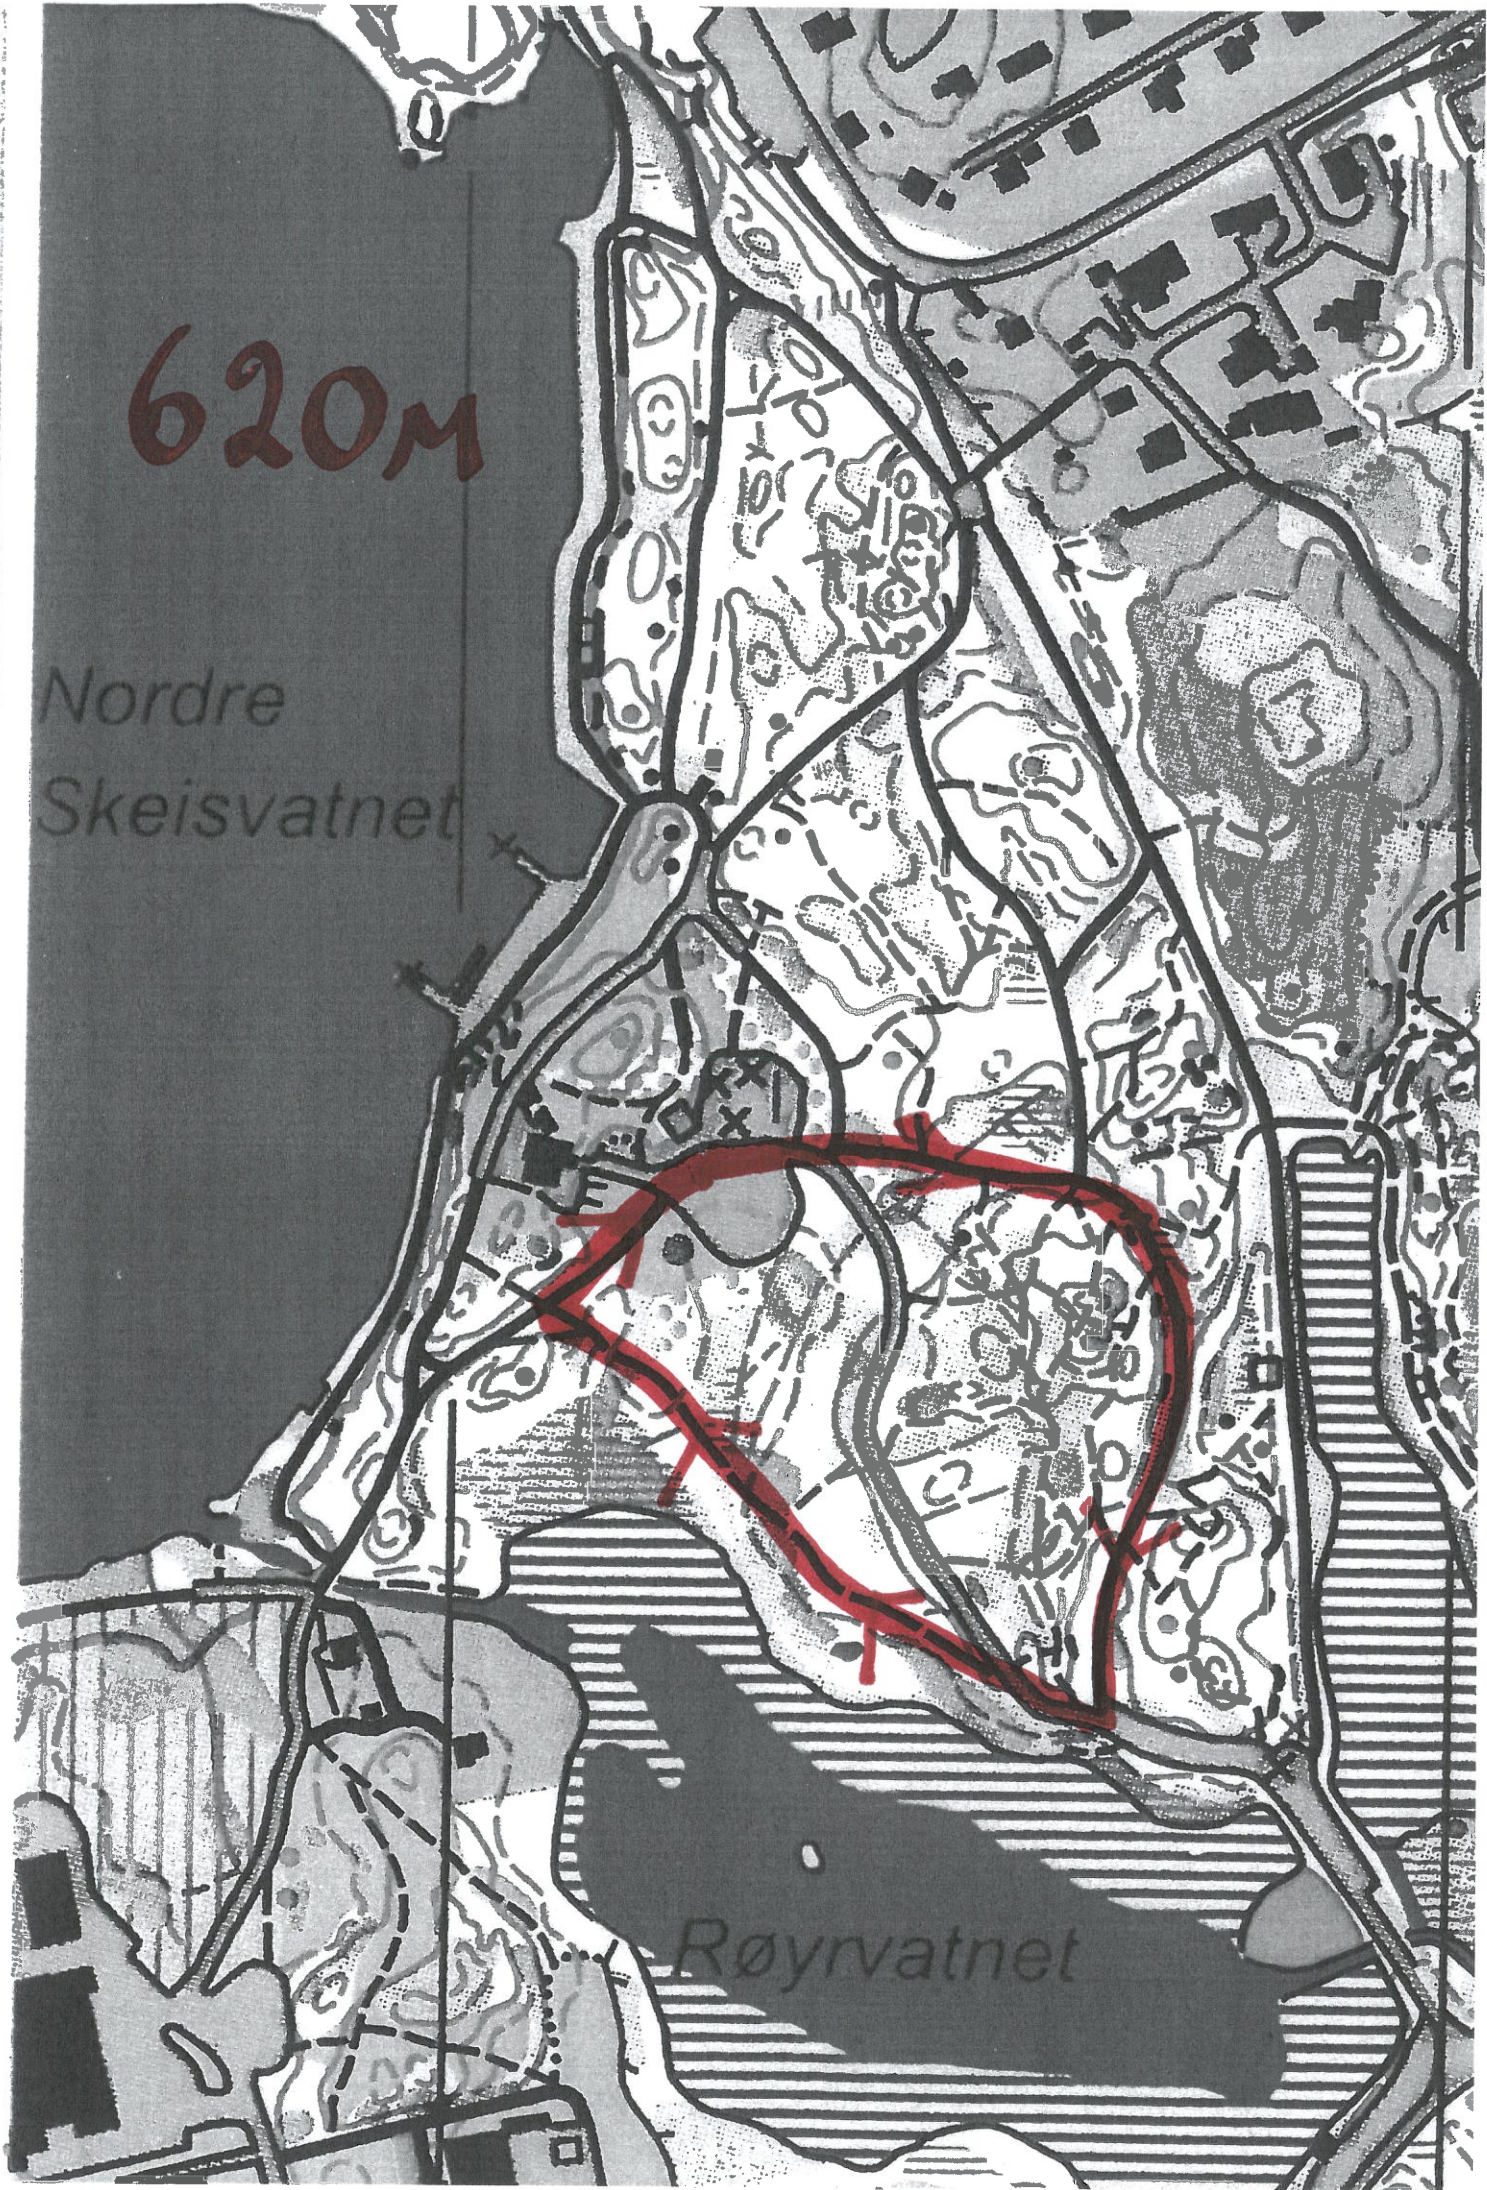

315 m

Nordre
Skeisvatnet

Røyrvatnet

620M

Nordre
Skeisvatnet

Røyrvatnet

840M

Nordre
Skeisvatnet

Røyvåne

Illoom

Nordre
Skeisvatnet

Reynvatnet

3800 M

LØYPEN PÅ CA 1200M
LØPES 3 GANGER.

Nordre
Skeisvatnet

Røyrvatnet