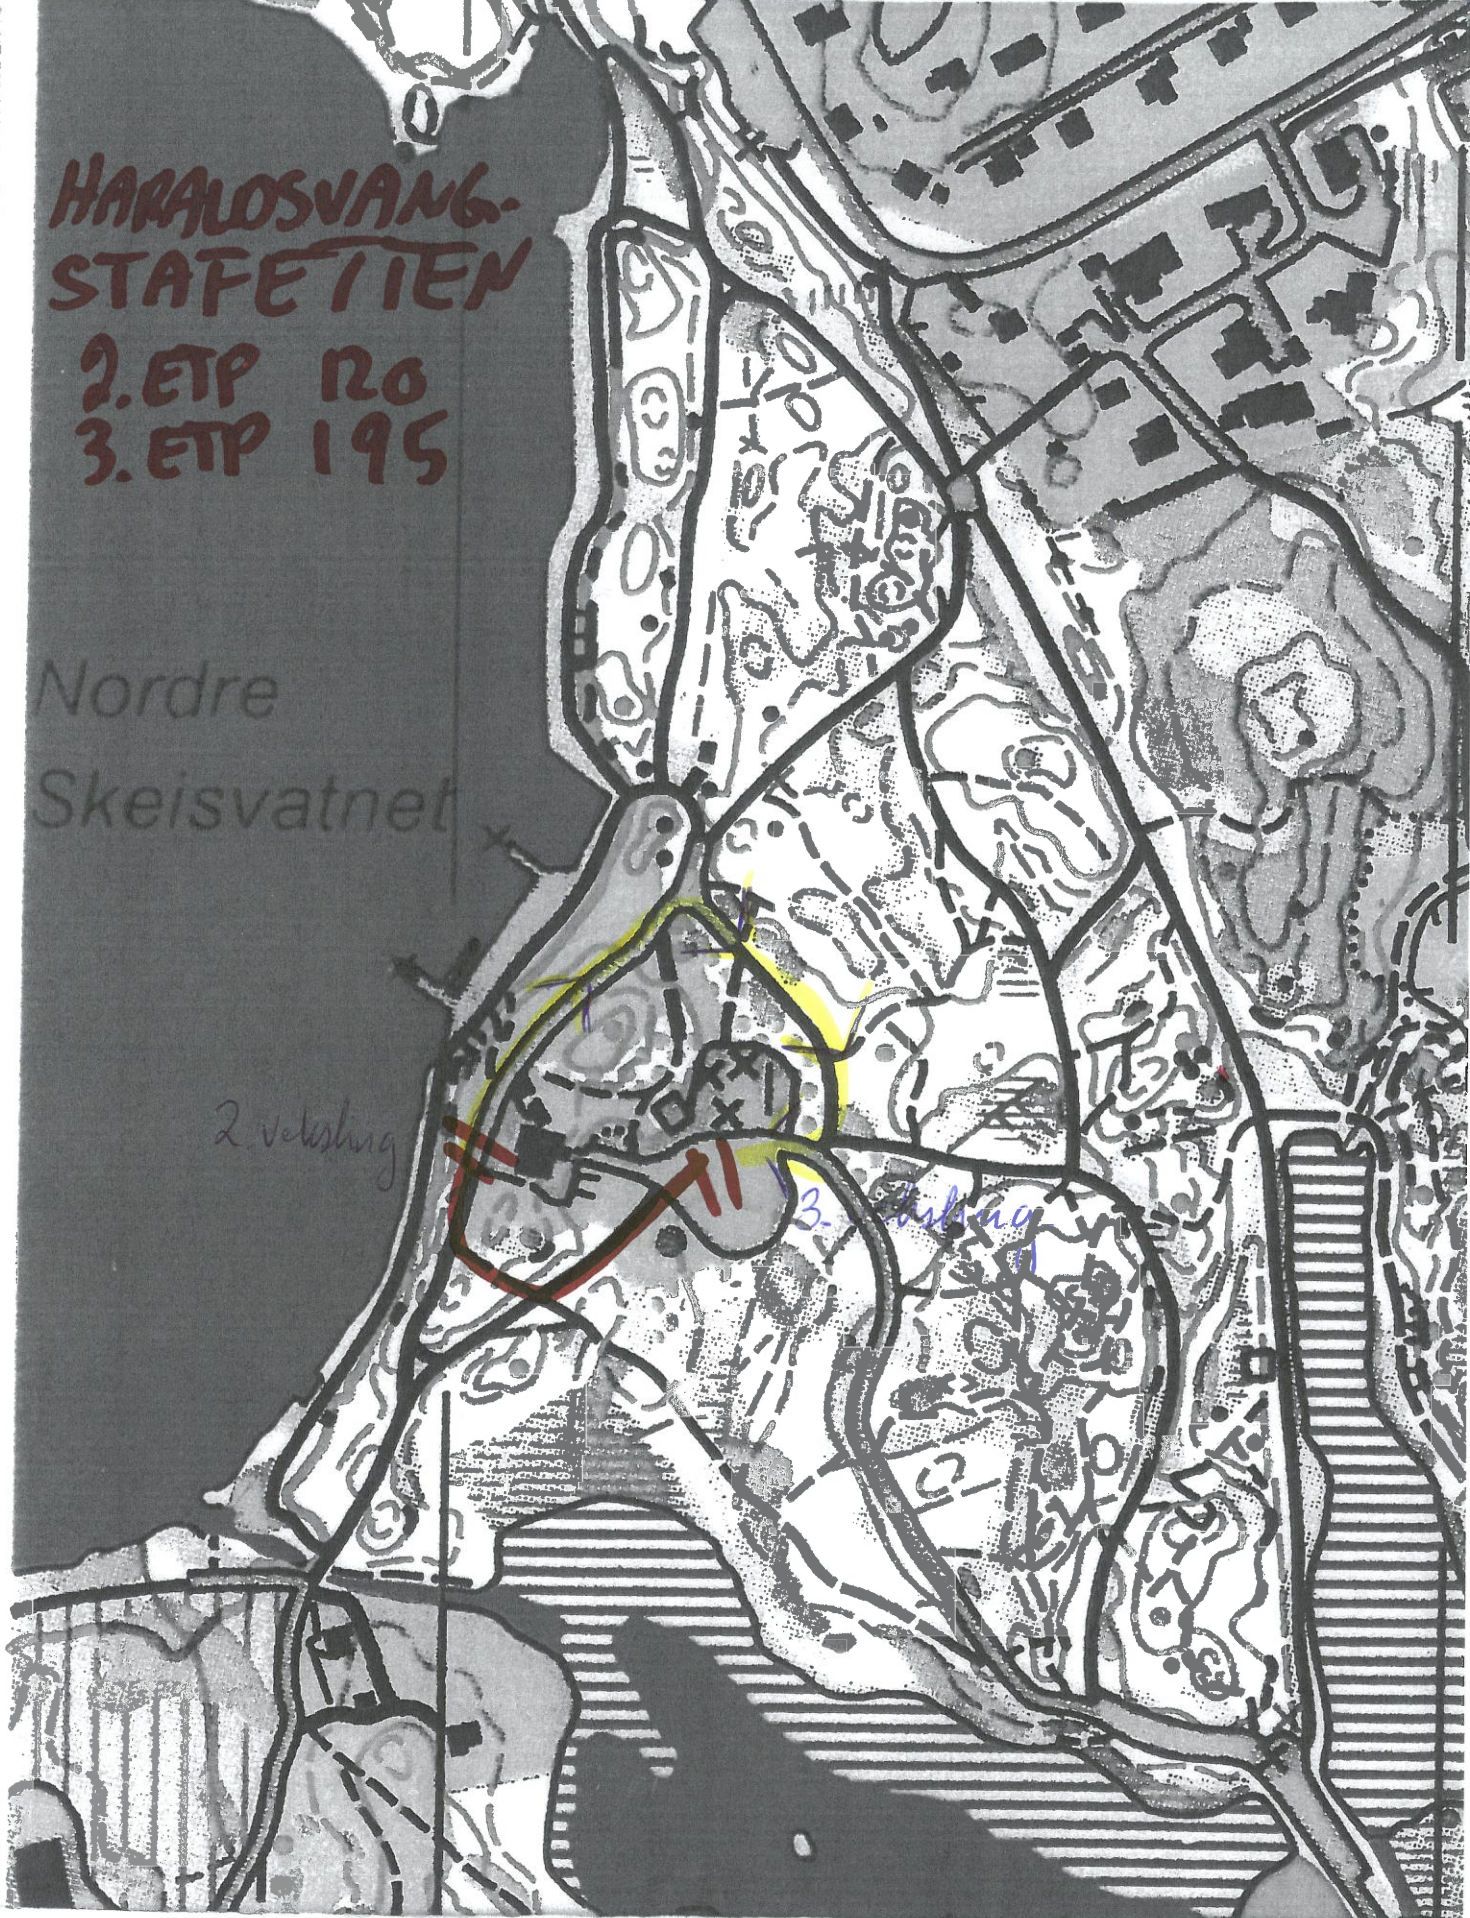

# HARALDSVANG- STATETTEN

1. og 4. ETP  
650 M

Nordre

Skeisvatnet

1. etappe 650 m. ———

4. etappe 650 m ———

# HARALOSVANG- STAFETTEN

2. ETP 120  
3. ETP 195

Nordre  
Skeisvatnet

2. velshing

3. velshing

2. etappe 120 m   
3. etappe 195 m 

HARALDSVANG-  
STATETTEN

5.ETP 315M

Nordre

Skeisvatnet

5. etappe 315 m.