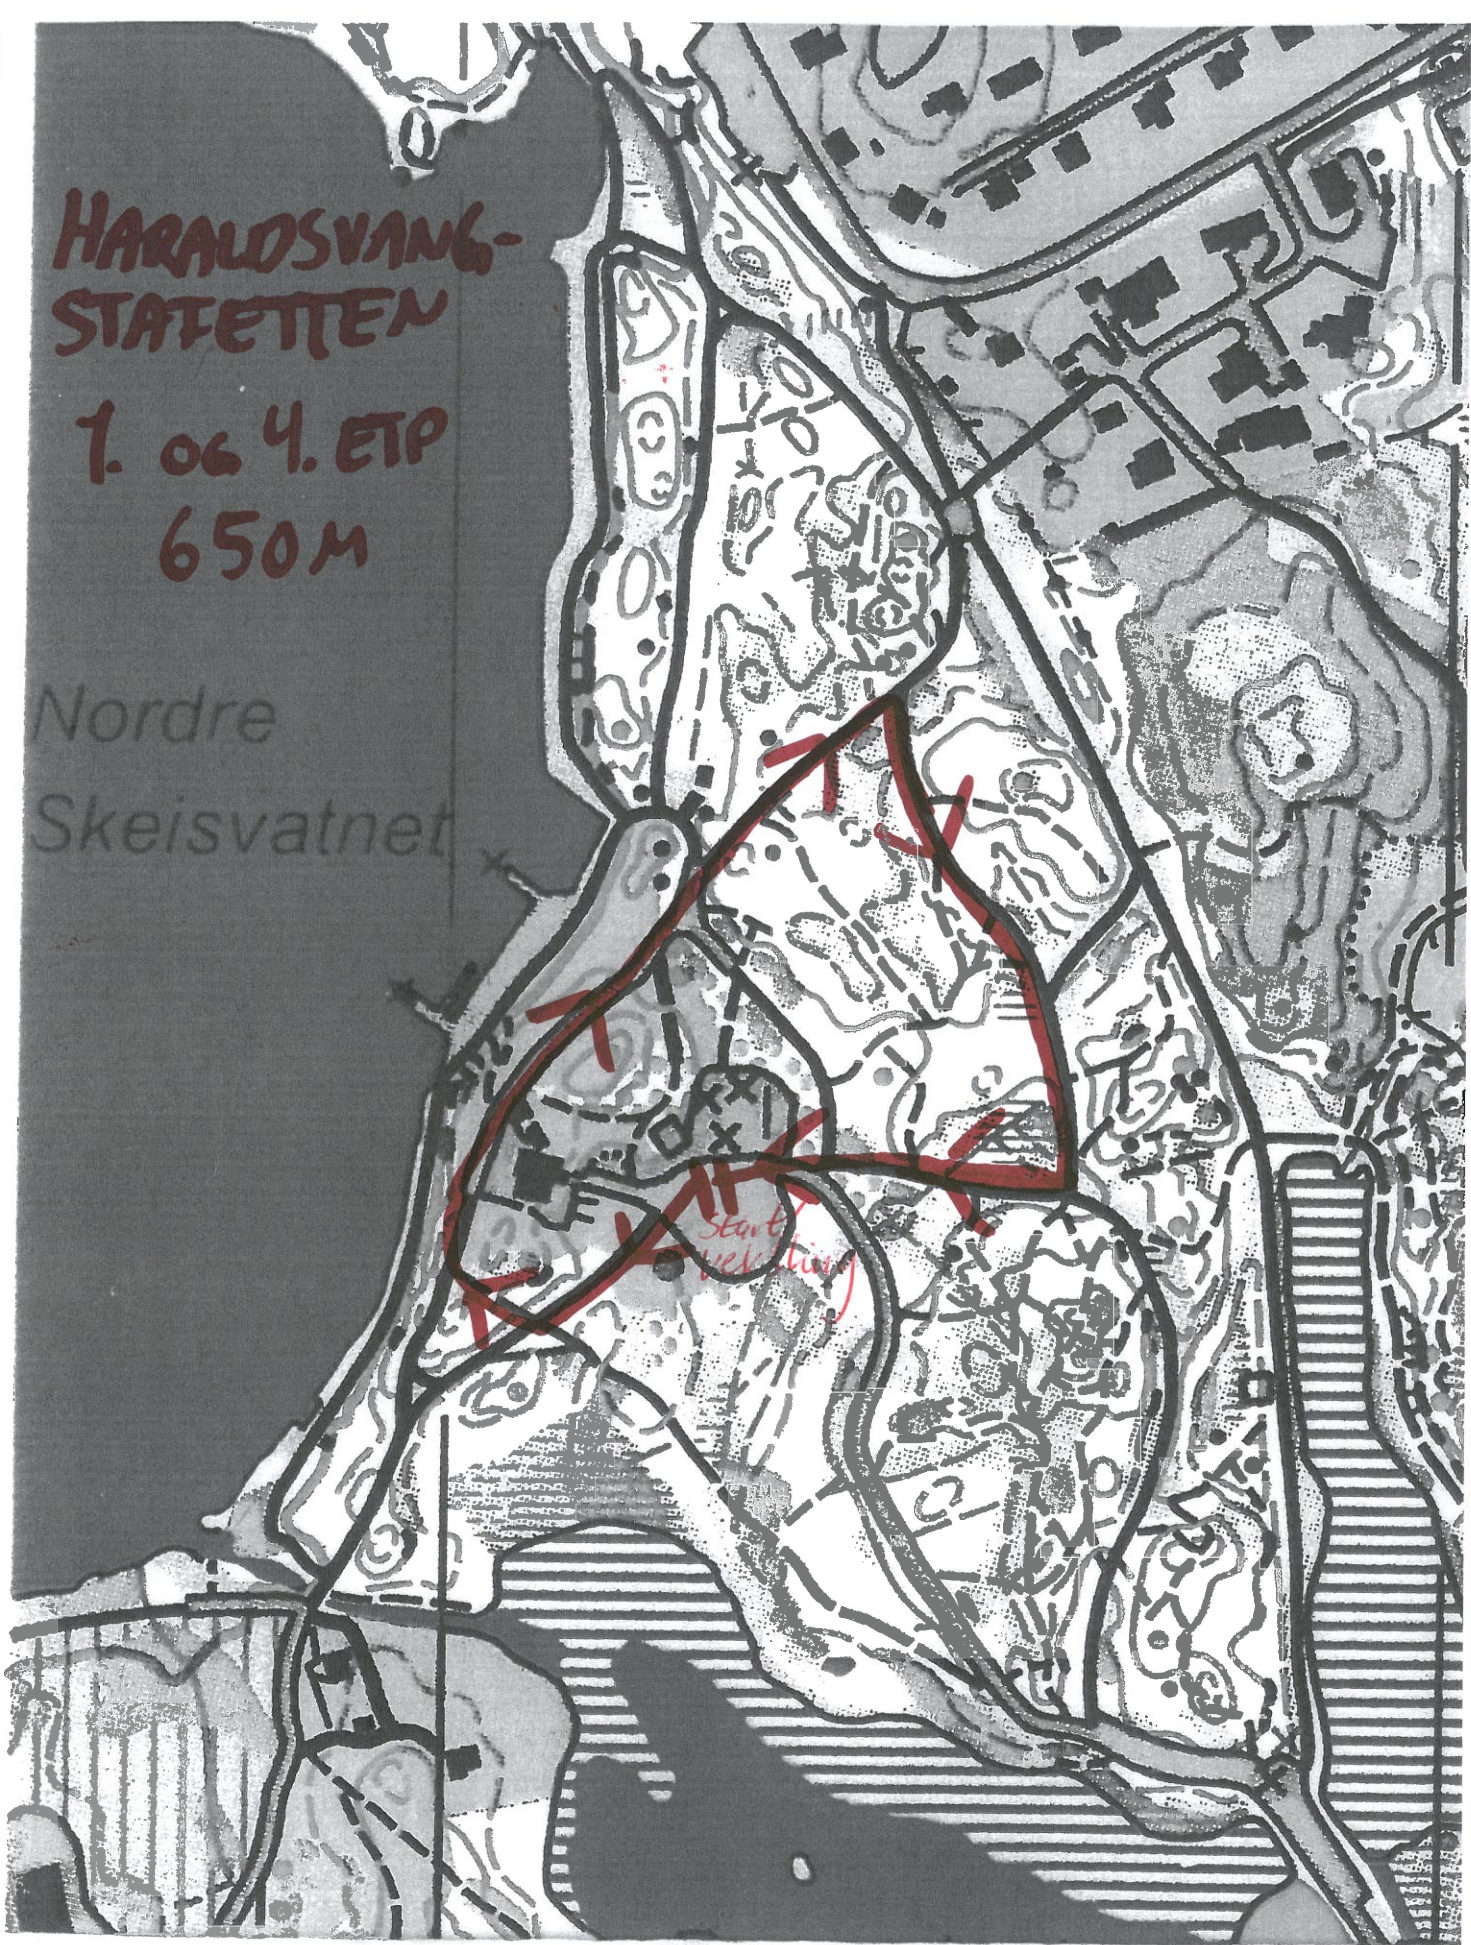

# HARALDSVANG- STATETTEN

1. og 4. ETP  
650 M

Nordre

Skeisvatnet

1. etappe 650 m. ———

4. etappe 650 m ———

# HARALOSVANG- STAFETTEN

2. ETP 120  
3. ETP 195

Nordre  
Skeisvatnet

2. velshing

3. velshing

2. etappe 120 m   
3. etappe 195 m 

HARALDSVANG-  
STATETTEN

5.ETP 315M

Nordre

Skeisvatnet

5. etappe 315 m.