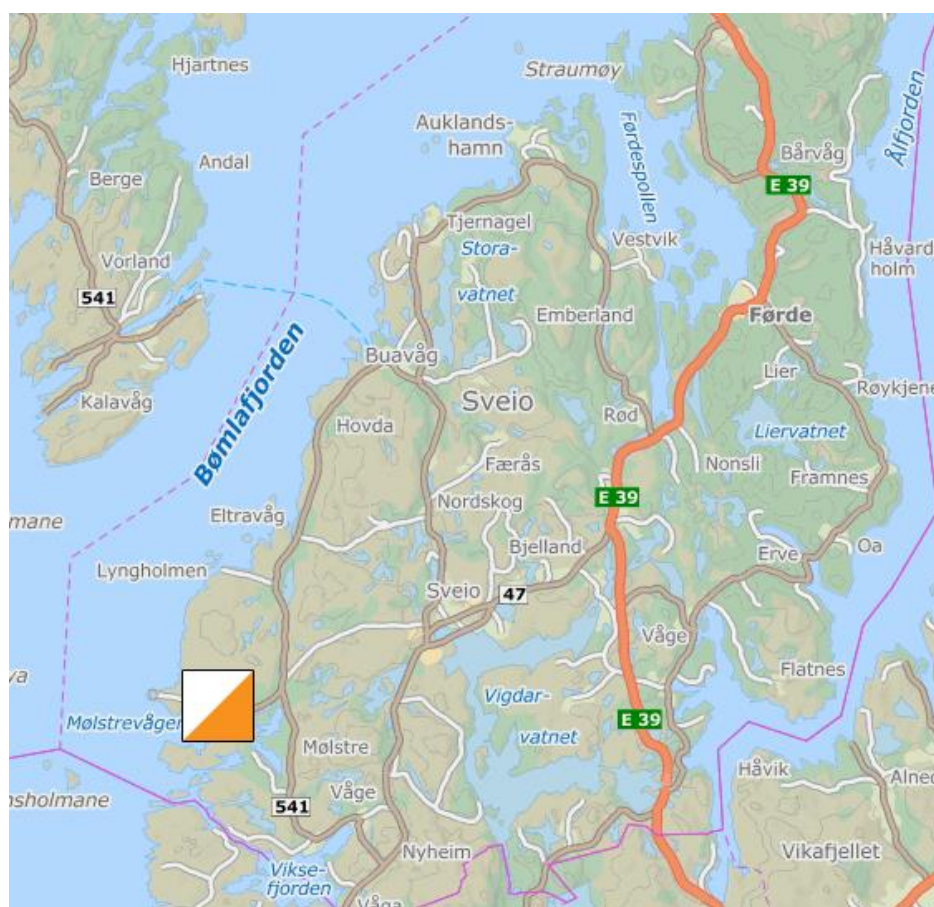

## Nær-o-løp

Tirsdag 26. Mai 2015

Parkering i Mølstrevåg

Ca 4 min. å gå til samlingsplass/start/mål.

Gå langs grusvegen i retning Ryvarden

**Start frå kl. 18.00**

**Påmelding med navn og brikkenummer i Eventor innen torsdag 26. mai kl. 12.00**